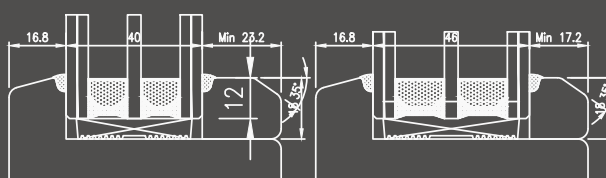

Portafinestra - Angolo Esterno

Portafinestra - Prospetto Interno

**Nodo superiore/laterale finestra e portafinestra**

**Nodo inferiore standard finestra gocciolatoio solidare**

**A5 standard**  
**Nodo centrale di finestra e portafinestra**

**A9 Nodo centrale di finestra e portafinestra**

STANDARD

OPTIONAL

**Nodo inferiore portafinestra con soglia**

Fermavetro Tipo 3 (Squadrato)

Fermavetro Tipo 2 (Smussato)

Fermavetro Tipo 1 (Arrotondato)

Fermavetro Tipo 4 (Barocco)