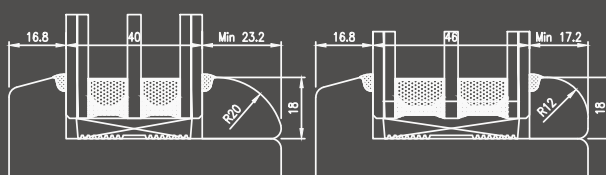

Portafinestra - Angolo Esterno

Portafinestra - Prospetto Interno

**Nodo superiore/laterale finestra e portafinestra**

**Nodo inferiore standard finestra gocciolatoio solidare**

**A5 standard**  
**Nodo centrale di finestra e portafinestra**

**A9 Nodo centrale di finestra e portafinestra**

STANDARD

OPTIONAL

**Nodo inferiore portafinestra con soglia**

Fermavetro Tipo 3 (Squadrato)

Fermavetro Tipo 2 (Smussato)

Fermavetro Tipo 1 (Arrotondato)

Fermavetro Tipo 4 (Barocco)