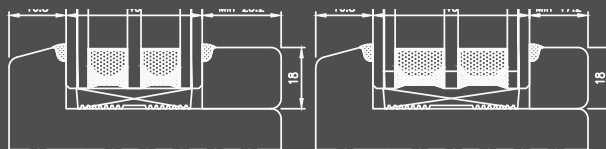

**A9 Nodo centrale di finestra e portafinestra**

STANDARD

OPTIONAL

**Nodo inferiore portafinestra con soglia**

Fermavetro Tipo 3 (Squadrato)

Fermavetro Tipo 2 (Smussato)

Fermavetro Tipo 1 (Arrotondato)

Fermavetro Tipo 4 (Barocco)