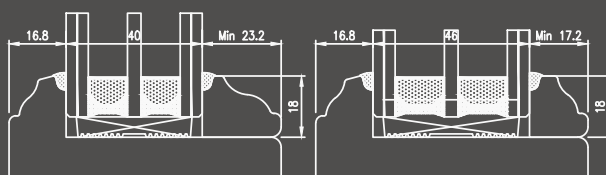

Portafinestra - Angolo Esterno

Portafinestra - Prospetto Interno

**Nodo superiore/laterale finestra e portafinestra**

**Nodo inferiore standard finestra gocciolatoio solidare**

**A5 standard**  
**Nodo centrale di finestra e portafinestra**

**A9 Nodo centrale di finestra e portafinestra**

STANDARD

OPTIONAL

**Nodo inferiore portafinestra con soglia**

Fermavetro Tipo 3 (Squadrato)

Fermavetro Tipo 2 (Smussato)

Fermavetro Tipo 1 (Arrotondato)

Fermavetro Tipo 4 (Barocco)