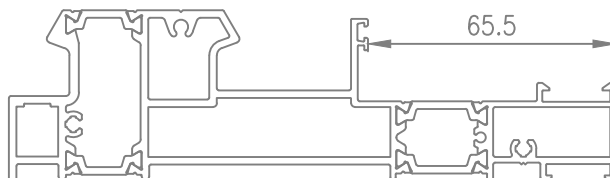

Soglia ribassata telaio

Giro telaio

Nodo centrale standard

Nodo centrale minimal

ANTE

SOGLIA

TELAIO

Serie	vetro mm	profilo	fermavetro	guarn. esterna vetro	guarn. interna vetro
S700	28	telaio/anta	S70708	200-70-005-03 (4,5mm)	200-08-007-01
	34	telaio/anta	S70708	200-70-005-03 (4,5mm)	200-08-004-01
	38	telaio/anta	S70772	200-70-005-03 (4,5mm)	200-08-006-01
	44	telaio/anta	S70788	200-70-005-03 (4,5mm)	200-08-005-01
	48	telaio/anta	S70787	200-70-005-03 (4,5mm)	200-08-006-01
	52	telaio/anta	-----	-----	-----