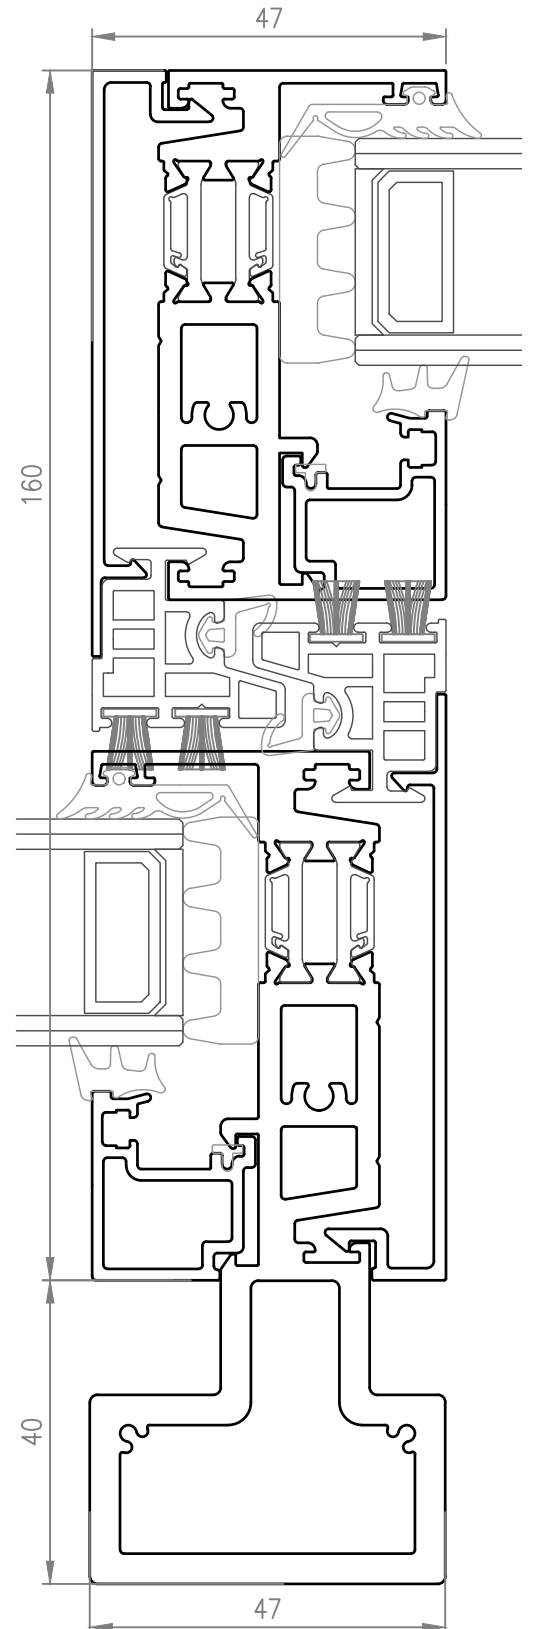

Soglia ribassata telaio

Giro telaio

Nodo centrale standard

Nodo centrale minimal

ANTE

SOGLIA

TELAIO

Serie	vetro mm	profilo	fermavetro	guarn. esterna vetro	guarn. interna vetro
S700	28	telaio/anta	S70708	200-70-005-03 (4,5mm)	200-08-007-01
	34	telaio/anta	S70708	200-70-005-03 (4,5mm)	200-08-004-01
	38	telaio/anta	S70772	200-70-005-03 (4,5mm)	200-08-006-01
	44	telaio/anta	S70788	200-70-005-03 (4,5mm)	200-08-005-01
	48	telaio/anta	S70787	200-70-005-03 (4,5mm)	200-08-006-01
	52	telaio/anta	-----	-----	-----