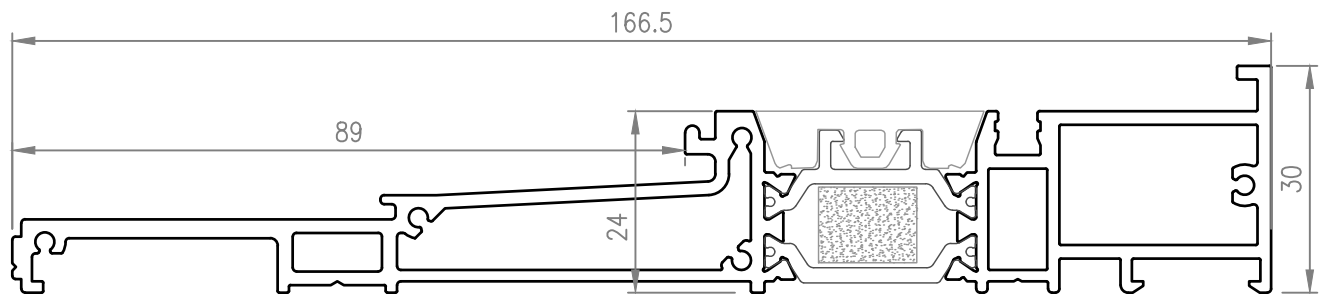

Soglia ribassata telaio

Giro telaio

Nodo centrale standard

Nodo centrale minimal

ANTE

SOGLIA

TELAIO

Serie	vetro mm	profilo	fermavetro	guarn. esterna vetro	guarn. interna vetro
S700	28	telaio/anta	S70708	200-70-005-03 (4,5mm)	200-08-007-01
	34	telaio/anta	S70708	200-70-005-03 (4,5mm)	200-08-004-01
	38	telaio/anta	S70772	200-70-005-03 (4,5mm)	200-08-006-01
	44	telaio/anta	S70788	200-70-005-03 (4,5mm)	200-08-005-01
	48	telaio/anta	S70787	200-70-005-03 (4,5mm)	200-08-006-01
	52	telaio/anta	-----	-----	-----