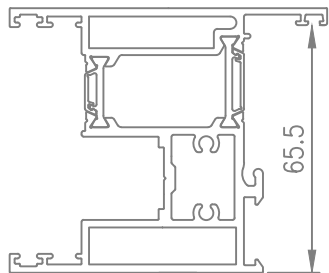

Soglia ribassata telaio

Giro telaio

Nodo centrale standard

Nodo centrale minimal

ANTE

SOGLIA

TELAIO

Serie	vetro mm	profilo	fermavetro	guarn. esterna vetro	guarn. interna vetro
S700	28	telaio/anta	S70708	200-70-005-03 (4,5mm)	200-08-007-01
	34	telaio/anta	S70708	200-70-005-03 (4,5mm)	200-08-004-01
	38	telaio/anta	S70772	200-70-005-03 (4,5mm)	200-08-006-01
	44	telaio/anta	S70788	200-70-005-03 (4,5mm)	200-08-005-01
	48	telaio/anta	S70787	200-70-005-03 (4,5mm)	200-08-006-01
	52	telaio/anta	-----	-----	-----