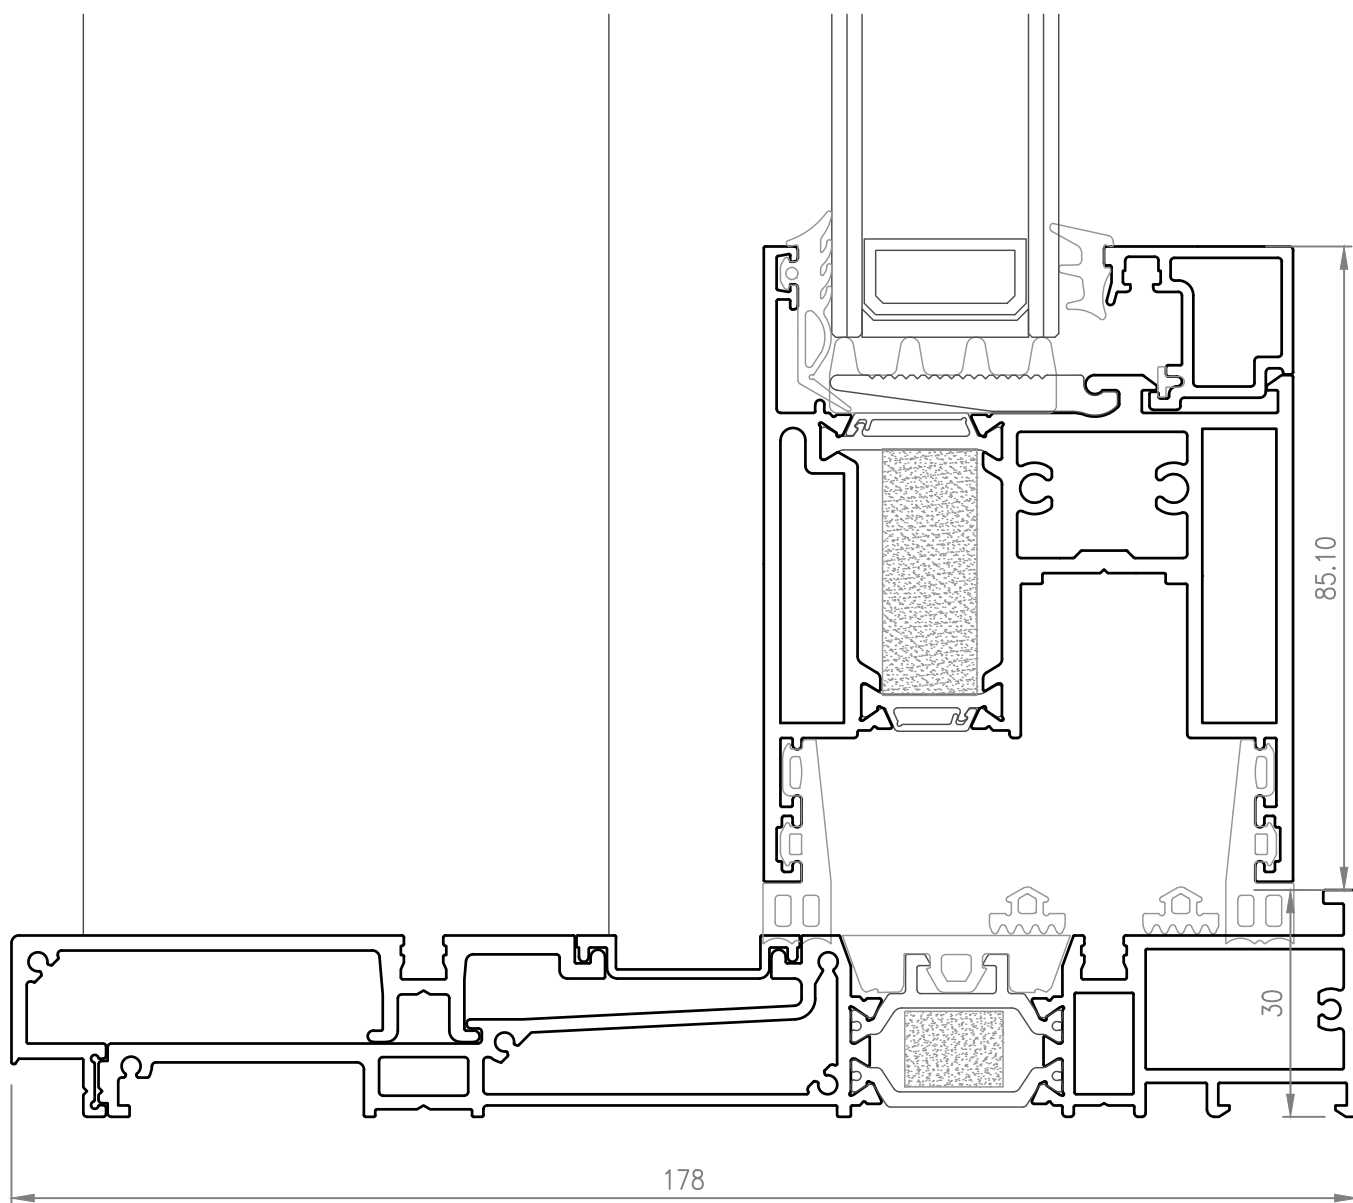

Soglia ribassata telaio

Giro telaio

Nodo centrale standard

Nodo centrale minimal

ANTE

SOGLIA

TELAIO

Serie	vetro mm	profilo	fermavetro	guarn. esterna vetro	guarn. interna vetro
S700	28	telaio/anta	S70708	200-70-005-03 (4,5mm)	200-08-007-01
	34	telaio/anta	S70708	200-70-005-03 (4,5mm)	200-08-004-01
	38	telaio/anta	S70772	200-70-005-03 (4,5mm)	200-08-006-01
	44	telaio/anta	S70788	200-70-005-03 (4,5mm)	200-08-005-01
	48	telaio/anta	S70787	200-70-005-03 (4,5mm)	200-08-006-01
	52	telaio/anta	-----	-----	-----