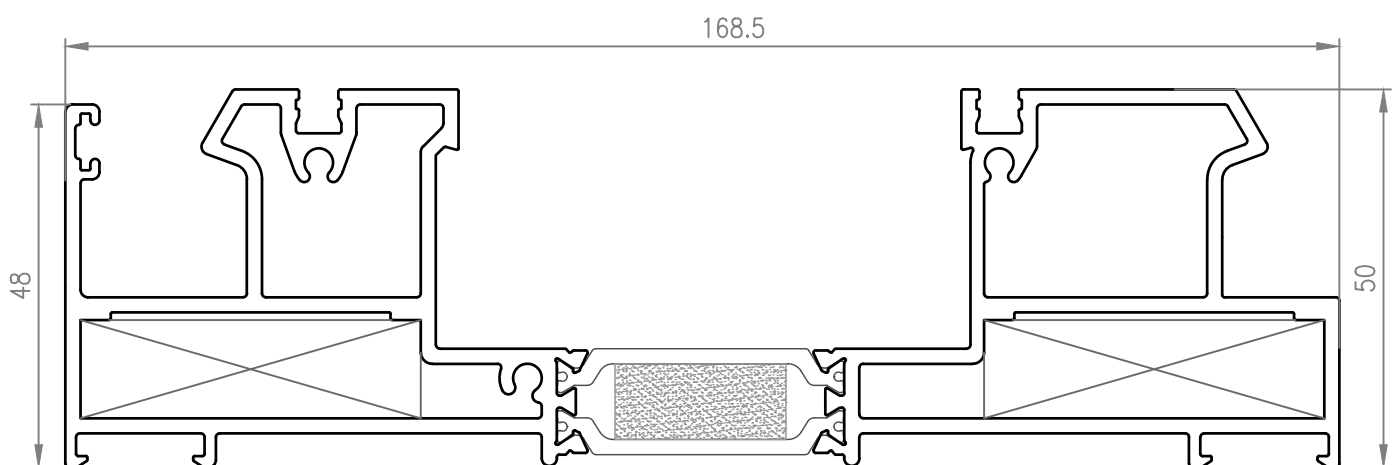

Soglia ribassata telaio

Giro telaio

Nodo centrale standard

Nodo centrale minimal

ANTE

SOGLIA

TELAIO

Serie	vetro mm	profilo	fermavetro	guarn. esterna vetro	guarn. interna vetro
S700	28	telaio/anta	S70708	200-70-005-03 (4,5mm)	200-08-007-01
	34	telaio/anta	S70708	200-70-005-03 (4,5mm)	200-08-004-01
	38	telaio/anta	S70772	200-70-005-03 (4,5mm)	200-08-006-01
	44	telaio/anta	S70788	200-70-005-03 (4,5mm)	200-08-005-01
	48	telaio/anta	S70787	200-70-005-03 (4,5mm)	200-08-006-01
	52	telaio/anta	-----	-----	-----