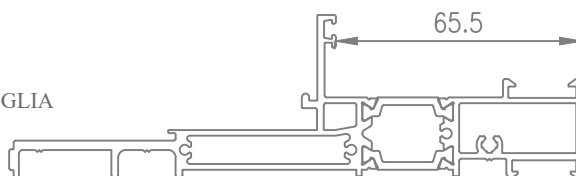

Soglia ribassata telaio

Giro telaio

Nodo centrale standard

Nodo centrale minimal

ANTE

SOGLIA

TELAIO

Serie	vetro mm	profilo	fermavetro	guarn. esterna vetro	guarn. interna vetro
S700	28	telaio/anta	S70708	200-70-005-03 (4,5mm)	200-08-007-01
	34	telaio/anta	S70708	200-70-005-03 (4,5mm)	200-08-004-01
	38	telaio/anta	S70772	200-70-005-03 (4,5mm)	200-08-006-01
	44	telaio/anta	S70788	200-70-005-03 (4,5mm)	200-08-005-01
	48	telaio/anta	S70787	200-70-005-03 (4,5mm)	200-08-006-01
	52	telaio/anta	-----	-----	-----