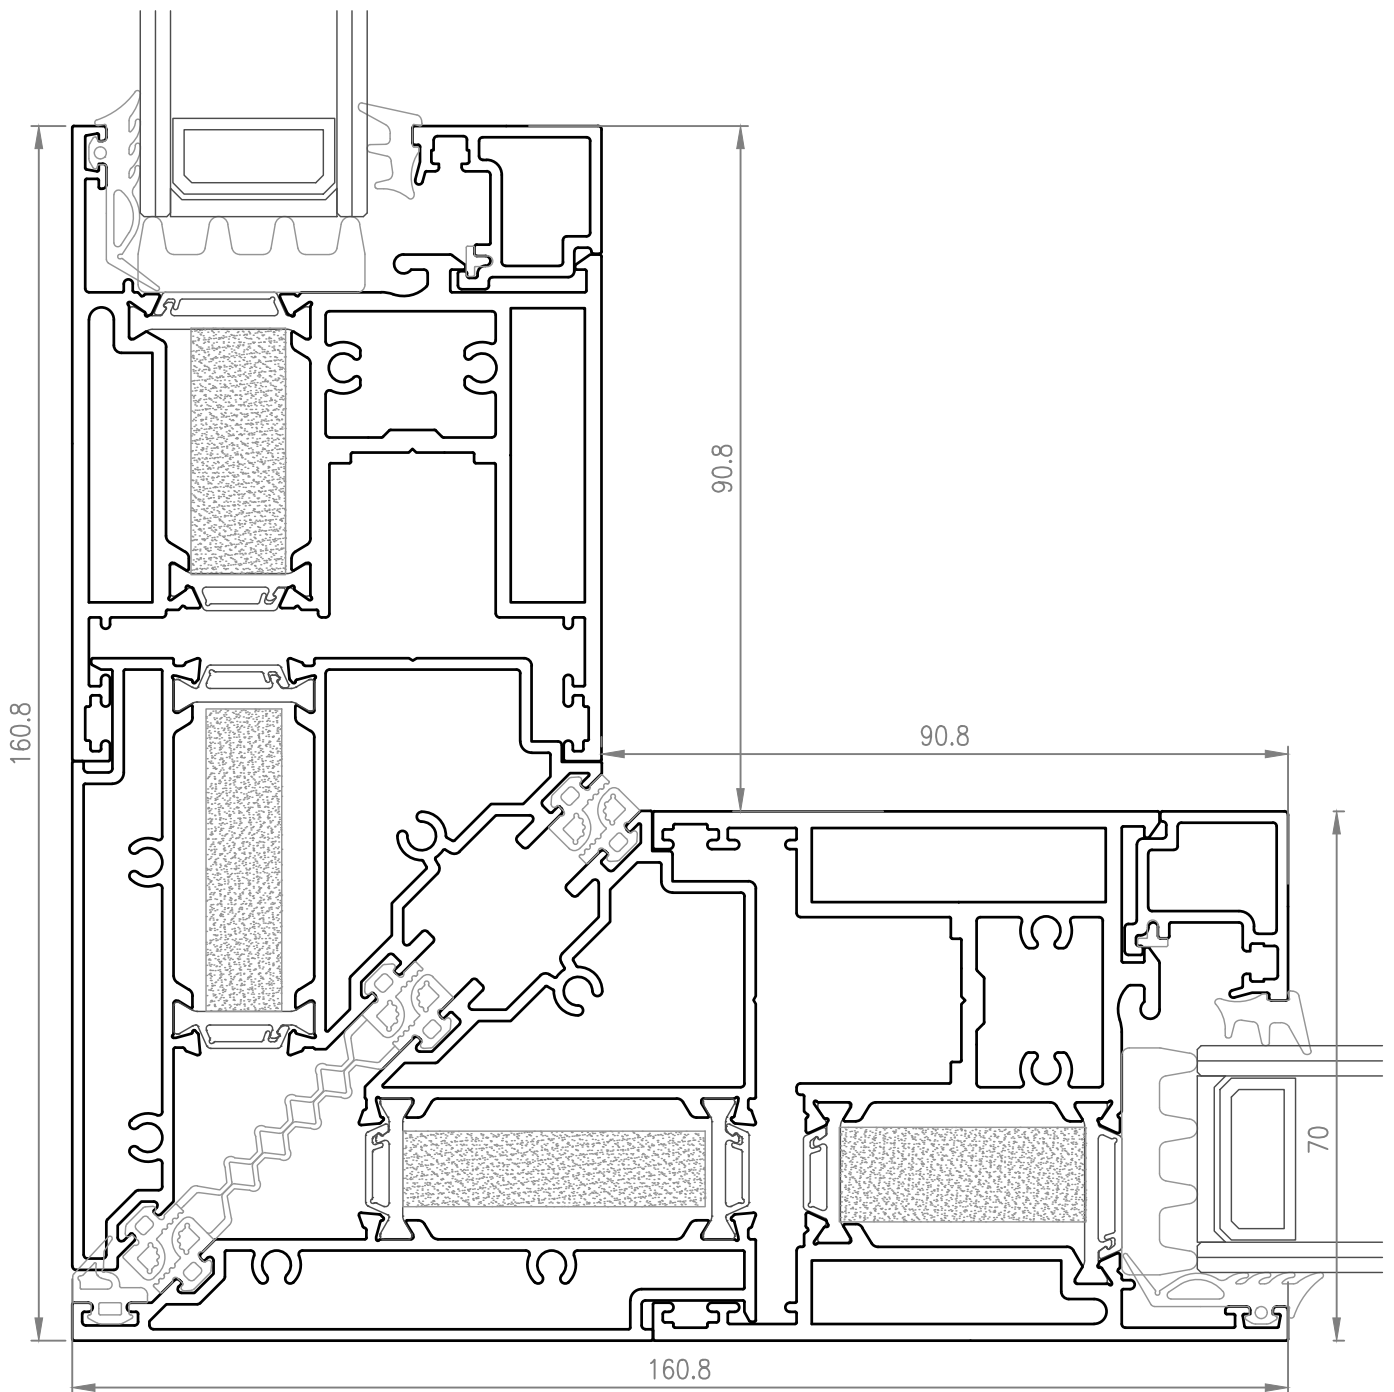

Soglia ribassata telaio

Giro telaio

Nodo centrale standard

Nodo centrale minimal

ANTE

SOGLIA

TELAIO

Serie	vetro mm	profilo	fermavetro	guarn. esterna vetro	guarn. interna vetro
S700	28	telaio/anta	S70708	200-70-005-03 (4,5mm)	200-08-007-01
	34	telaio/anta	S70708	200-70-005-03 (4,5mm)	200-08-004-01
	38	telaio/anta	S70772	200-70-005-03 (4,5mm)	200-08-006-01
	44	telaio/anta	S70788	200-70-005-03 (4,5mm)	200-08-005-01
	48	telaio/anta	S70787	200-70-005-03 (4,5mm)	200-08-006-01
	52	telaio/anta	-----	-----	-----