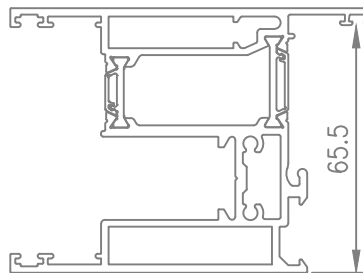

Soglia ribassata telaio

Giro telaio

Nodo centrale standard

Nodo centrale minimal

ANTE

SOGLIA

TELAIO

Serie	vetro mm	profilo	fermavetro	guarn. esterna vetro	guarn. interna vetro
S700	28	telaio/anta	S70708	200-70-005-03 (4,5mm)	200-08-007-01
	34	telaio/anta	S70708	200-70-005-03 (4,5mm)	200-08-004-01
	38	telaio/anta	S70772	200-70-005-03 (4,5mm)	200-08-006-01
	44	telaio/anta	S70788	200-70-005-03 (4,5mm)	200-08-005-01
	48	telaio/anta	S70787	200-70-005-03 (4,5mm)	200-08-006-01
	52	telaio/anta	-----	-----	-----