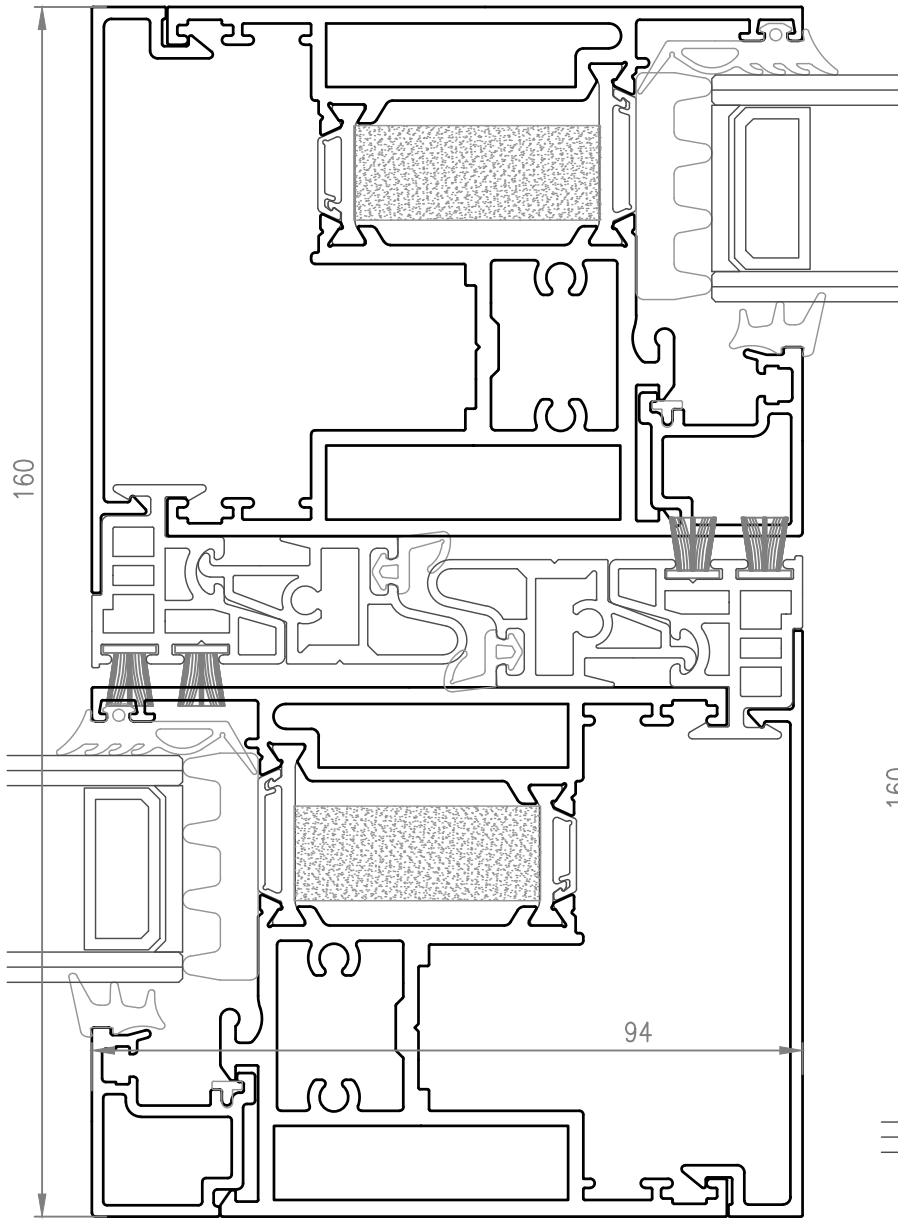

Soglia ribassata telaio

Giro telaio

Nodo centrale standard

Nodo centrale minimal

ANTE

SOGLIA

TELAIO

Serie	vetro mm	profilo	fermavetro	guarn. esterna vetro	guarn. interna vetro
S700	28	telaio/anta	S70708	200-70-005-03 (4,5mm)	200-08-007-01
	34	telaio/anta	S70708	200-70-005-03 (4,5mm)	200-08-004-01
	38	telaio/anta	S70772	200-70-005-03 (4,5mm)	200-08-006-01
	44	telaio/anta	S70788	200-70-005-03 (4,5mm)	200-08-005-01
	48	telaio/anta	S70787	200-70-005-03 (4,5mm)	200-08-006-01
	52	telaio/anta	-----	-----	-----