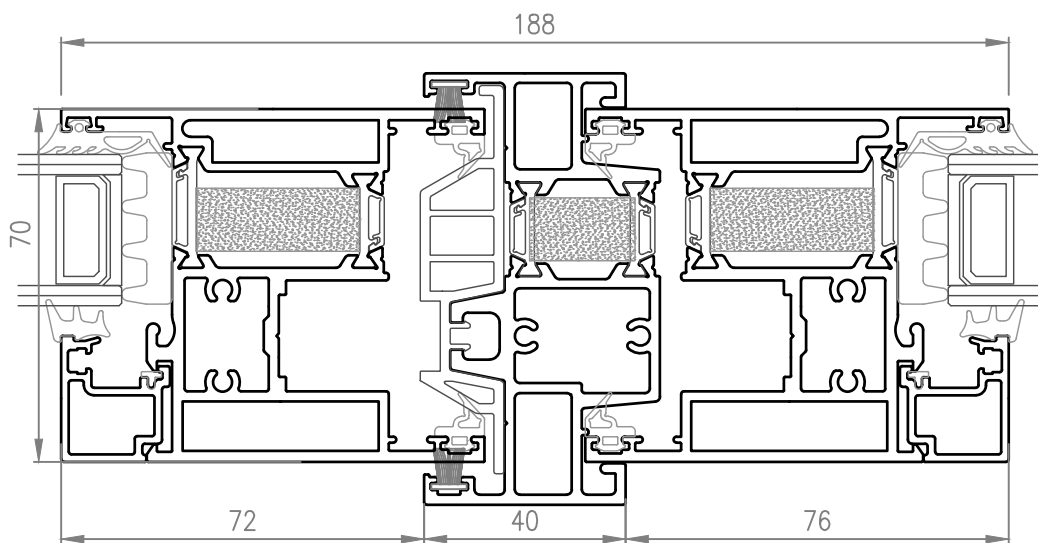

Soglia ribassata telaio

Giro telaio

Nodo centrale standard

Nodo centrale minimal

ANTE

SOGLIA

TELAIO

Serie	vetro mm	profilo	fermavetro	guarn. esterna vetro	guarn. interna vetro
S700	28	telaio/anta	S70708	200-70-005-03 (4,5mm)	200-08-007-01
	34	telaio/anta	S70708	200-70-005-03 (4,5mm)	200-08-004-01
	38	telaio/anta	S70772	200-70-005-03 (4,5mm)	200-08-006-01
	44	telaio/anta	S70788	200-70-005-03 (4,5mm)	200-08-005-01
	48	telaio/anta	S70787	200-70-005-03 (4,5mm)	200-08-006-01
	52	telaio/anta	-----	-----	-----