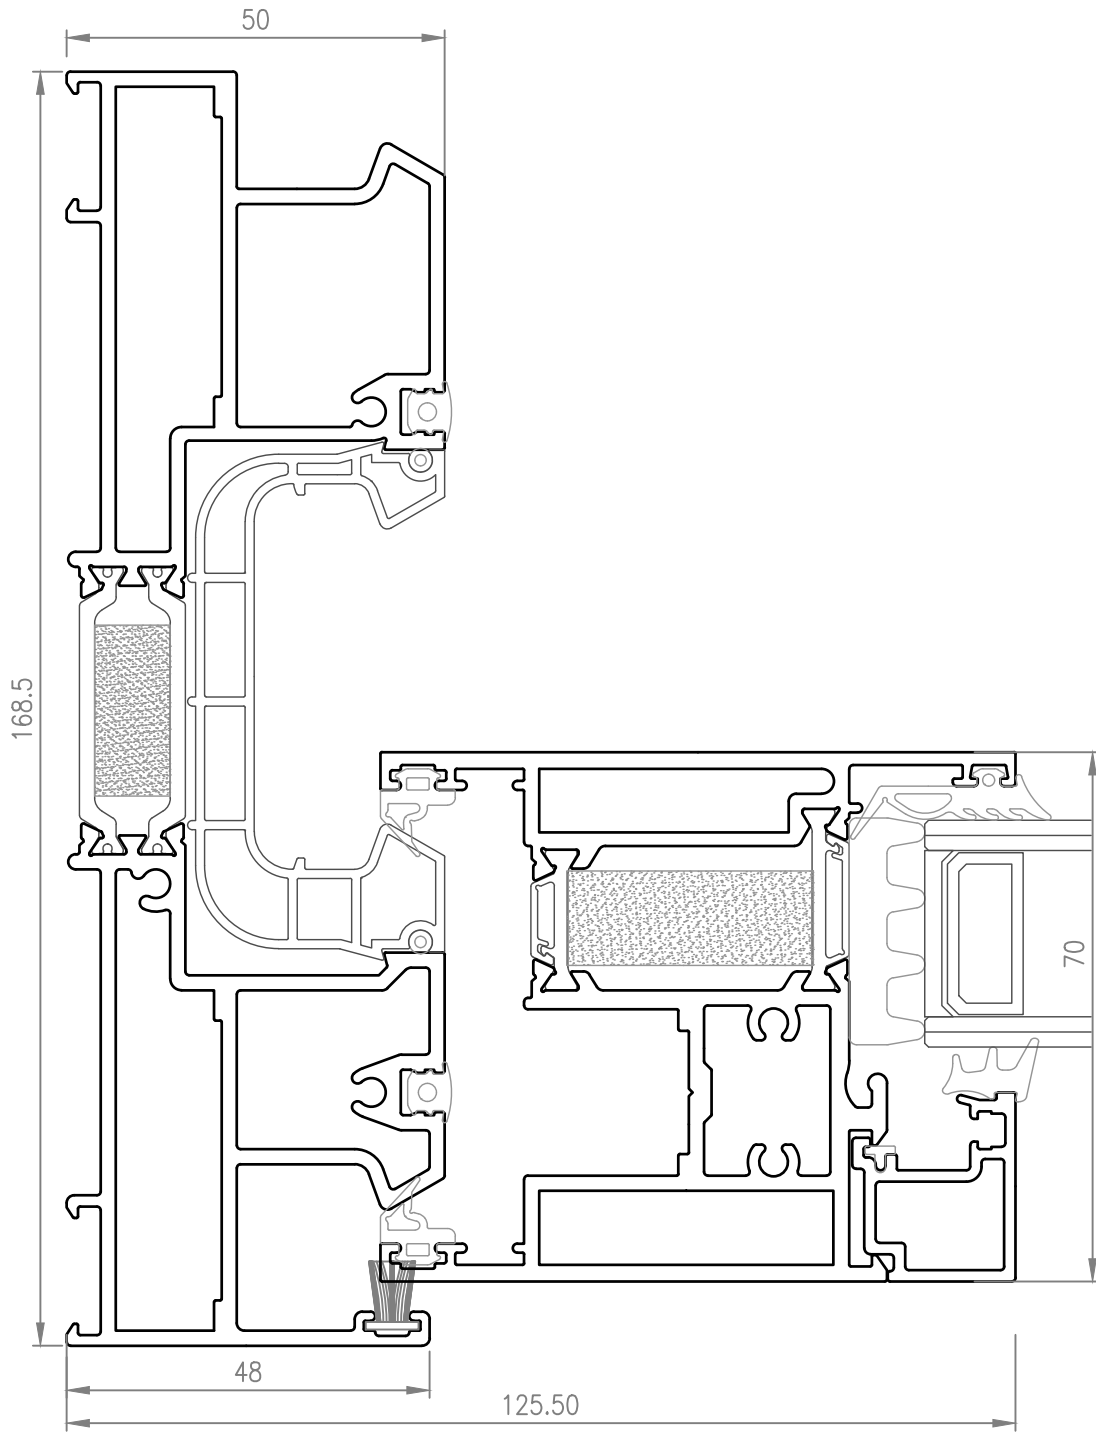

Soglia ribassata telaio

Giro telaio

Nodo centrale standard

Nodo centrale minimal

ANTE

SOGLIA

TELAIO

Serie	vetro mm	profilo	fermavetro	guarn. esterna vetro	guarn. interna vetro
S700	28	telaio/anta	S70708	200-70-005-03 (4,5mm)	200-08-007-01
	34	telaio/anta	S70708	200-70-005-03 (4,5mm)	200-08-004-01
	38	telaio/anta	S70772	200-70-005-03 (4,5mm)	200-08-006-01
	44	telaio/anta	S70788	200-70-005-03 (4,5mm)	200-08-005-01
	48	telaio/anta	S70787	200-70-005-03 (4,5mm)	200-08-006-01
	52	telaio/anta	-----	-----	-----