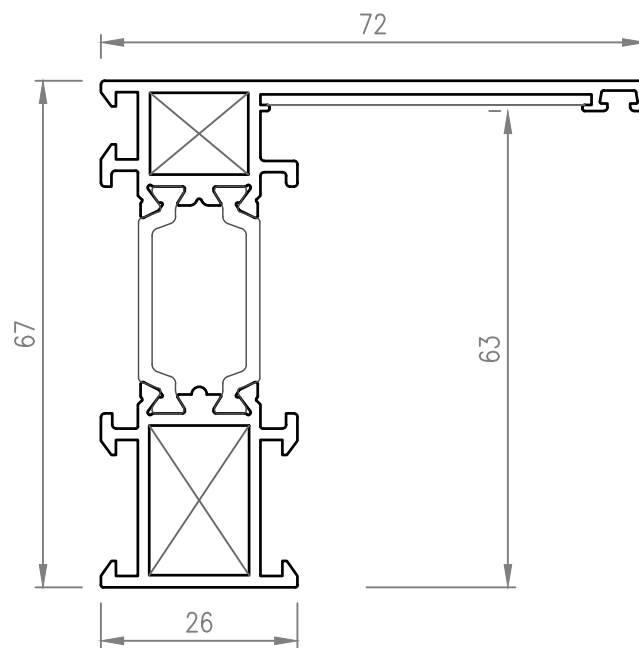

Telaio ZERO