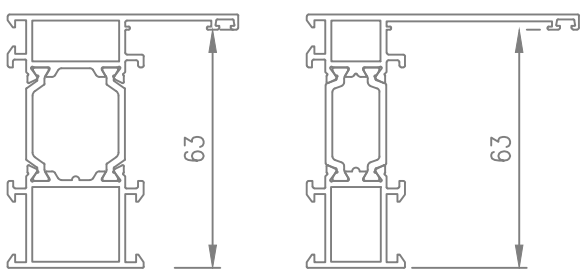

Telaio L

utilizzabile sia per
apertura interna che
per apertura esterna

Telaio Z

apertura INTERNA

apertura ESTERNA

apertura INTERNA

apertura ESTERNA

apertura INTERNA

apertura ESTERNA

apertura INTERNA

apertura ESTERNA

TELAI

ANTE FINESTRA

ANTE PORTA

serie	vetro mm	profilo	fermavetro	guarn. esterna vetro	guarn. interna vetro - EPDM/CE	guarn. interna vetro - EPDM
S67	28	S67510	S60435	202-11-151-01	200-11-158-01	200-08-004-01
	34	S67514	S60449	202-11-151-01	200-11-157-01	200-08-006-01
	38	S67544	S60437	202-11-151-01	200-11-158-01	200-08-007-01
	63 mm	44	S60697	202-11-151-01	200-11-157-01	200-08-005-01
	(telai e anta finestra)	48	S60695	202-11-151-01	200-11-157-01	200-08-005-01
71 mm (anta finestra ed anta porta)	28	S77936	S60431	202-11-151-01	200-11-158-01	200-08-004-01
	34	S77552	S60433	202-11-151-01	200-11-157-01	200-08-006-01
	38	S77893	S60435	202-11-151-01	200-11-157-01	200-08-006-01
	44	S60449	S60449	202-11-151-01	200-11-158-01	200-08-004-01
	48	S60437	S60437	202-11-151-01	200-11-157-01	200-08-005-01
	52	S60697	S60697	202-11-151-01	200-11-157-01	200-08-005-01
	56	S60695	S60695	202-11-151-01	200-11-157-01	200-08-005-01