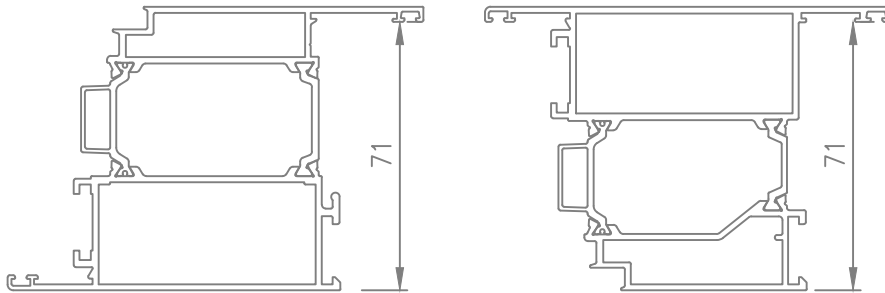

apertura ESTERNA

apertura INTERNA

apertura ESTERNA

TELAI

ANTE FINESTRA

ANTE PORTA

serie	vetro mm	profilo	fermavetro	guarn. esterna vetro	guarn. interna vetro - EPDM/CE	guarn. interna vetro - EPDM
S67	28	S67510	S60435	202-11-151-01	200-11-158-01	200-08-004-01
	34	S67514	S60449	202-11-151-01	200-11-157-01	200-08-006-01
	38	S67544	S60437	202-11-151-01	200-11-158-01	200-08-007-01
	63 mm	44	S60697	202-11-151-01	200-11-157-01	200-08-005-01
	(telai e anta finestra)	48	S60695	202-11-151-01	200-11-157-01	200-08-005-01
71 mm (anta finestra ed anta porta)	28	S77936	S60431	202-11-151-01	200-11-158-01	200-08-004-01
	34	S77552	S60433	202-11-151-01	200-11-157-01	200-08-006-01
	38	S77893	S60435	202-11-151-01	200-11-157-01	200-08-006-01
	44	S60449	S60449	202-11-151-01	200-11-158-01	200-08-004-01
	48	S60437	S60437	202-11-151-01	200-11-157-01	200-08-005-01
	52	S60697	S60697	202-11-151-01	200-11-157-01	200-08-005-01
	56	S60695	S60695	202-11-151-01	200-11-157-01	200-08-005-01

tipologia Q/Q

ZERO

tipologia Q/Q

tipologia Q/Q

tipologia ZERO

TELAI

ANTE FINESTRA

ANTE PORTA

serie	vetro mm	profilo	fermavetro	guarn. esterna vetro	guarn. interna vetro - EPDM/CE	guarn. interna vetro - EPDM
S67	28	S67510	S60435	202-11-151-01	200-11-158-01	200-08-004-01
	34	S67514	S60449	202-11-151-01	200-11-157-01	200-08-006-01
	38	S67544	S60437	202-11-151-01	200-11-158-01	200-08-007-01
	44	S60697	S60697	202-11-151-01	200-11-157-01	200-08-005-01
	48		S60695	202-11-151-01	200-11-157-01	200-08-005-01
63 mm (telai e anta finestra)						
71 mm (anta finestra ed anta porta)	28	S77936	S60431	202-11-151-01	200-11-158-01	200-08-004-01
	34	S77552	S60433	202-11-151-01	200-11-157-01	200-08-006-01
	38	S77893	S60435	202-11-151-01	200-11-157-01	200-08-006-01
	44		S60449	202-11-151-01	200-11-158-01	200-08-004-01
	48		S60437	202-11-151-01	200-11-157-01	200-08-005-01
	52		S60697	202-11-151-01	200-11-157-01	200-08-005-01
	56		S60695	202-11-151-01	200-11-157-01	200-08-005-01