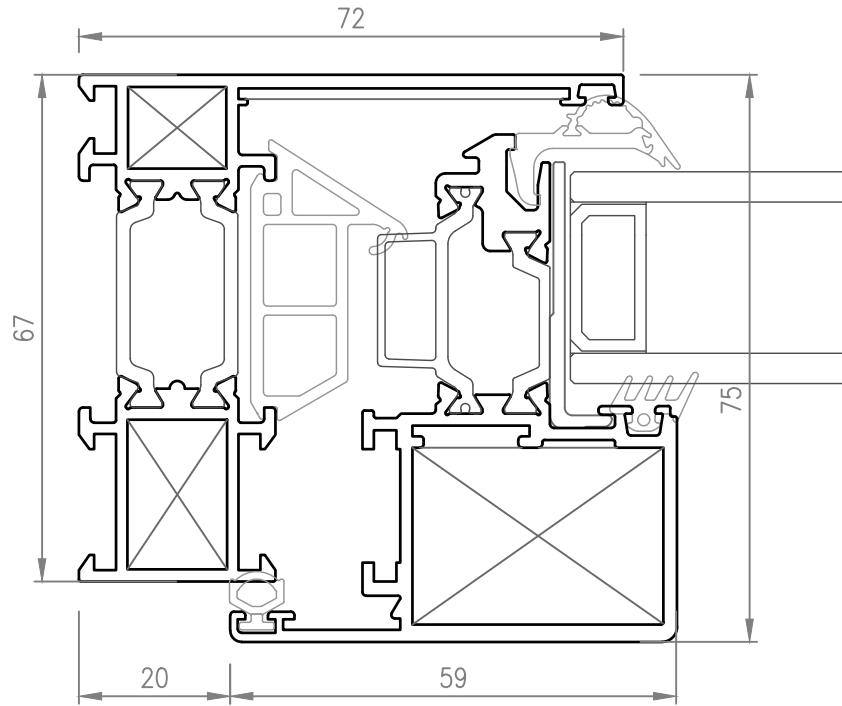

apertura ESTERNA

apertura INTERNA

apertura ESTERNA

TELAI

ANTE FINESTRA

ANTE PORTA

serie	vetro mm	profilo	fermavetro	guarn. esterna vetro	guarn. interna vetro - EPDM/CE	guarn. interna vetro - EPDM
S67	28	S67510	S60435	202-11-151-01	200-11-158-01	200-08-004-01
	34	S67514	S60449	202-11-151-01	200-11-157-01	200-08-006-01
	38	S67544	S60437	202-11-151-01	200-11-158-01	200-08-007-01
	63 mm	44	S60697	202-11-151-01	200-11-157-01	200-08-005-01
	(telai e anta finestra)	48	S60695	202-11-151-01	200-11-157-01	200-08-005-01
71 mm (anta finestra ed anta porta)	28	S77936	S60431	202-11-151-01	200-11-158-01	200-08-004-01
	34	S77552	S60433	202-11-151-01	200-11-157-01	200-08-006-01
	38	S77893	S60435	202-11-151-01	200-11-157-01	200-08-006-01
	44	S60449	S60449	202-11-151-01	200-11-158-01	200-08-004-01
	48	S60437	S60437	202-11-151-01	200-11-157-01	200-08-005-01
	52	S60697	S60697	202-11-151-01	200-11-157-01	200-08-005-01
	56	S60695	S60695	202-11-151-01	200-11-157-01	200-08-005-01

tipologia Q/Q

ZERO

tipologia Q/Q

tipologia Q/Q

tipologia ZERO

TELAI

ANTE FINESTRA

ANTE PORTA