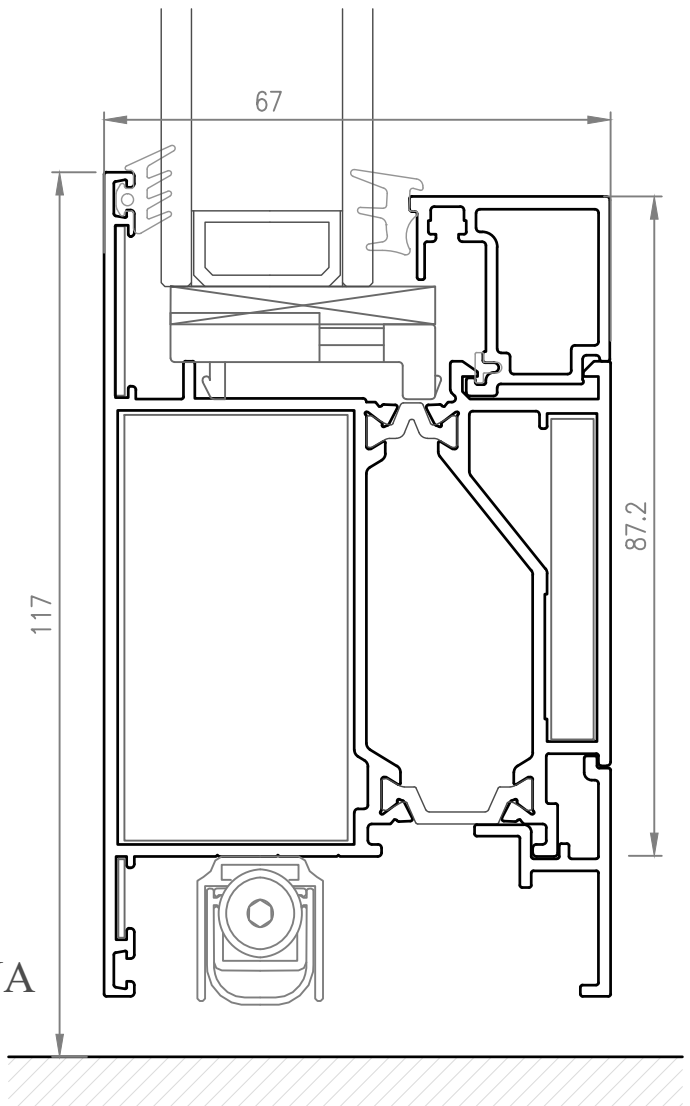

Telaio L

utilizzabile sia per
apertura interna che
per apertura esterna

Telaio Z

apertura INTERNA

apertura ESTERNA

apertura INTERNA

apertura ESTERNA

apertura INTERNA

apertura ESTERNA

apertura INTERNA

apertura ESTERNA

TELAI

ANTE FINESTRA

ANTE PORTA

serie	vetro mm	profilo	fermavetro	guarn. esterna vetro	guarn. interna vetro - EPDM/CE	guarn. interna vetro - EPDM
S67	28	S67510	S60435	202-11-151-01	200-11-158-01	200-08-004-01
	34	S67514	S60449	202-11-151-01	200-11-157-01	200-08-006-01
	38	S67544	S60437	202-11-151-01	200-11-158-01	200-08-007-01
	63 mm	44	S60697	202-11-151-01	200-11-157-01	200-08-005-01
	(telai e anta finestra)	48	S60695	202-11-151-01	200-11-157-01	200-08-005-01
71 mm (anta finestra ed anta porta)	28	S77936	S60431	202-11-151-01	200-11-158-01	200-08-004-01
	34	S77552	S60433	202-11-151-01	200-11-157-01	200-08-006-01
	38	S77893	S60435	202-11-151-01	200-11-157-01	200-08-006-01
	44	S60449	S60449	202-11-151-01	200-11-158-01	200-08-004-01
	48	S60437	S60437	202-11-151-01	200-11-157-01	200-08-005-01
	52	S60697	S60697	202-11-151-01	200-11-157-01	200-08-005-01
	56	S60695	S60695	202-11-151-01	200-11-157-01	200-08-005-01