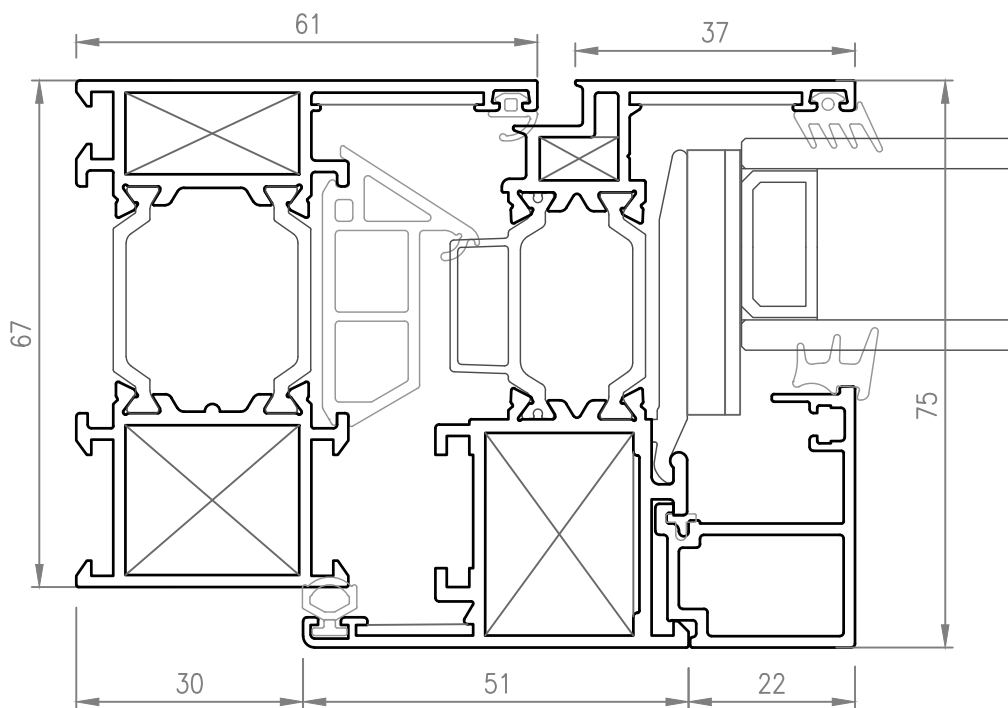

apertura ESTERNA

apertura INTERNA

apertura ESTERNA

TELAI

ANTE FINESTRA

ANTE PORTA

serie	vetro mm	profilo	fermavetro	guarn. esterna vetro	guarn. interna vetro - EPDM/CE	guarn. interna vetro - EPDM
S67	28	S67510	S60435	202-11-151-01	200-11-158-01	200-08-004-01
	34	S67514	S60449	202-11-151-01	200-11-157-01	200-08-006-01
	38	S67544	S60437	202-11-151-01	200-11-158-01	200-08-007-01
	63 mm	44	S60697	202-11-151-01	200-11-157-01	200-08-005-01
	(telai e anta finestra)	48	S60695	202-11-151-01	200-11-157-01	200-08-005-01
71 mm (anta finestra ed anta porta)	28	S77936	S60431	202-11-151-01	200-11-158-01	200-08-004-01
	34	S77552	S60433	202-11-151-01	200-11-157-01	200-08-006-01
	38	S77893	S60435	202-11-151-01	200-11-157-01	200-08-006-01
	44	S60449	S60449	202-11-151-01	200-11-158-01	200-08-004-01
	48	S60437	S60437	202-11-151-01	200-11-157-01	200-08-005-01
	52	S60697	S60697	202-11-151-01	200-11-157-01	200-08-005-01
	56	S60695	S60695	202-11-151-01	200-11-157-01	200-08-005-01

tipologia Q/Q

ZERO

tipologia Q/Q

tipologia Q/Q

tipologia ZERO

TELAI

ANTE FINESTRA

ANTE PORTA

serie	vetro mm	profilo	fermavetro	guarn. esterna vetro	guarn. interna vetro - EPDM/CE	guarn. interna vetro - EPDM
S67	28	S67510	S60435	202-11-151-01	200-11-158-01	200-08-004-01
	34	S67514	S60449	202-11-151-01	200-11-157-01	200-08-006-01
	38	S67544	S60437	202-11-151-01	200-11-158-01	200-08-007-01
	44	S60697	S60697	202-11-151-01	200-11-157-01	200-08-005-01
	48		S60695	202-11-151-01	200-11-157-01	200-08-005-01
63 mm (telai e anta finestra)						
71 mm (anta finestra ed anta porta)	28	S77936	S60431	202-11-151-01	200-11-158-01	200-08-004-01
	34	S77552	S60433	202-11-151-01	200-11-157-01	200-08-006-01
	38	S77893	S60435	202-11-151-01	200-11-157-01	200-08-006-01
	44		S60449	202-11-151-01	200-11-158-01	200-08-004-01
	48		S60437	202-11-151-01	200-11-157-01	200-08-005-01
	52		S60697	202-11-151-01	200-11-157-01	200-08-005-01
	56		S60695	202-11-151-01	200-11-157-01	200-08-005-01