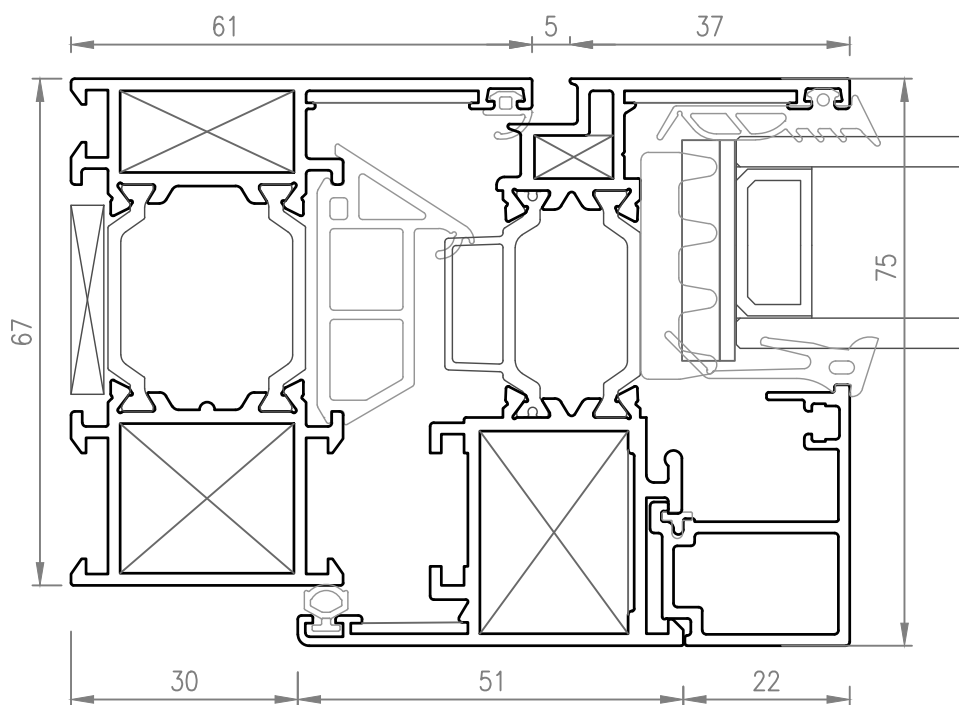

Telaio L

Telaio Z

ADVACED

(Uf = 2,1 W/m² K)