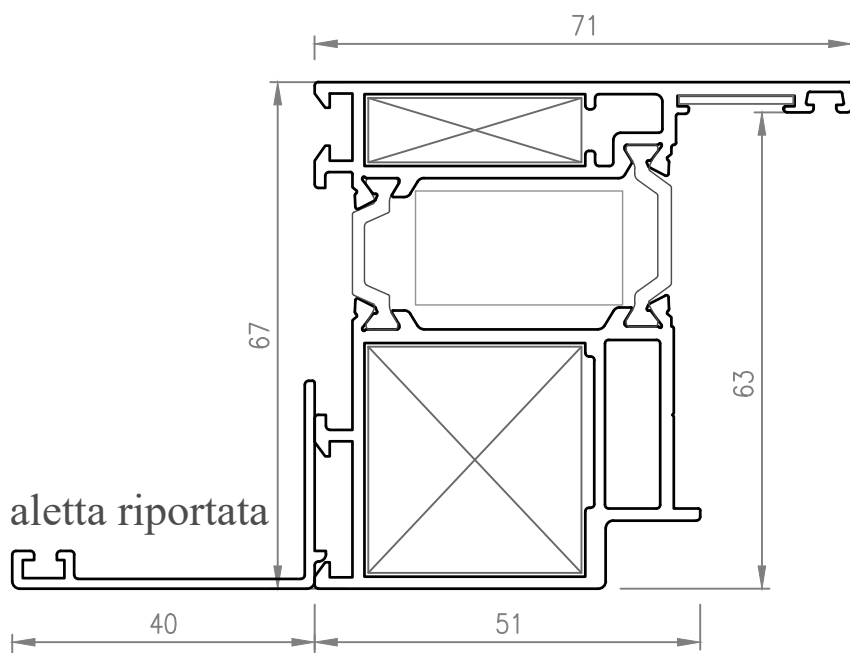

Telaio L

utilizzabile sia per
apertura interna che
per apertura esterna

Telaio Z

apertura INTERNA

apertura ESTERNA

apertura INTERNA

apertura ESTERNA

apertura INTERNA

apertura ESTERNA

apertura INTERNA

apertura ESTERNA

TELAI

ANTE FINESTRA

ANTE PORTA

serie	vetro mm	profilo	fermavetro	guarn. esterna vetro	guarn. interna vetro - EPDM/CE	guarn. interna vetro - EPDM
S67	28	S67510	S60435	202-11-151-01	200-11-158-01	200-08-004-01
	34	S67514	S60449	202-11-151-01	200-11-157-01	200-08-006-01
	38	S67544	S60437	202-11-151-01	200-11-158-01	200-08-007-01
	63 mm	44	S60697	202-11-151-01	200-11-157-01	200-08-005-01
	(telai e anta finestra)	48	S60695	202-11-151-01	200-11-157-01	200-08-005-01
71 mm (anta finestra ed anta porta)	28	S77936	S60431	202-11-151-01	200-11-158-01	200-08-004-01
	34	S77552	S60433	202-11-151-01	200-11-157-01	200-08-006-01
	38	S77893	S60435	202-11-151-01	200-11-157-01	200-08-006-01
	44	S60449	S60449	202-11-151-01	200-11-158-01	200-08-004-01
	48	S60437	S60437	202-11-151-01	200-11-157-01	200-08-005-01
	52	S60697	S60697	202-11-151-01	200-11-157-01	200-08-005-01
	56	S60695	S60695	202-11-151-01	200-11-157-01	200-08-005-01