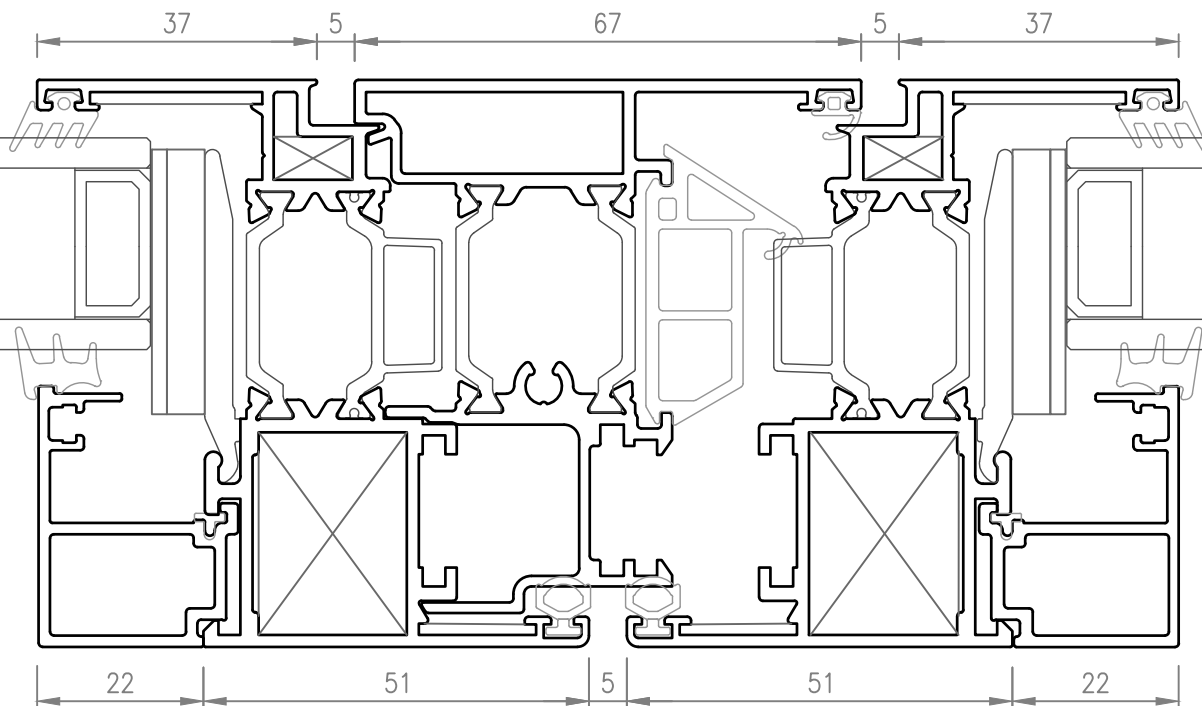

apertura ESTERNA

apertura INTERNA

apertura ESTERNA

TELAI

ANTE FINESTRA

ANTE PORTA

serie	vetro mm	profilo	fermavetro	guarn. esterna vetro	guarn. interna vetro - EPDM/CE	guarn. interna vetro - EPDM
S67	28	S67510	S60435	202-11-151-01	200-11-158-01	200-08-004-01
	34	S67514	S60449	202-11-151-01	200-11-157-01	200-08-006-01
	38	S67544	S60437	202-11-151-01	200-11-158-01	200-08-007-01
	63 mm	44	S60697	202-11-151-01	200-11-157-01	200-08-005-01
	(telai e anta finestra)	48	S60695	202-11-151-01	200-11-157-01	200-08-005-01
71 mm (anta finestra ed anta porta)	28	S77936	S60431	202-11-151-01	200-11-158-01	200-08-004-01
	34	S77552	S60433	202-11-151-01	200-11-157-01	200-08-006-01
	38	S77893	S60435	202-11-151-01	200-11-157-01	200-08-006-01
	44	S60449	S60449	202-11-151-01	200-11-158-01	200-08-004-01
	48	S60437	S60437	202-11-151-01	200-11-157-01	200-08-005-01
	52	S60697	S60697	202-11-151-01	200-11-157-01	200-08-005-01
	56	S60695	S60695	202-11-151-01	200-11-157-01	200-08-005-01

tipologia Q/Q

ZERO

tipologia Q/Q

tipologia Q/Q

tipologia ZERO

TELAI

ANTE FINESTRA

ANTE PORTA