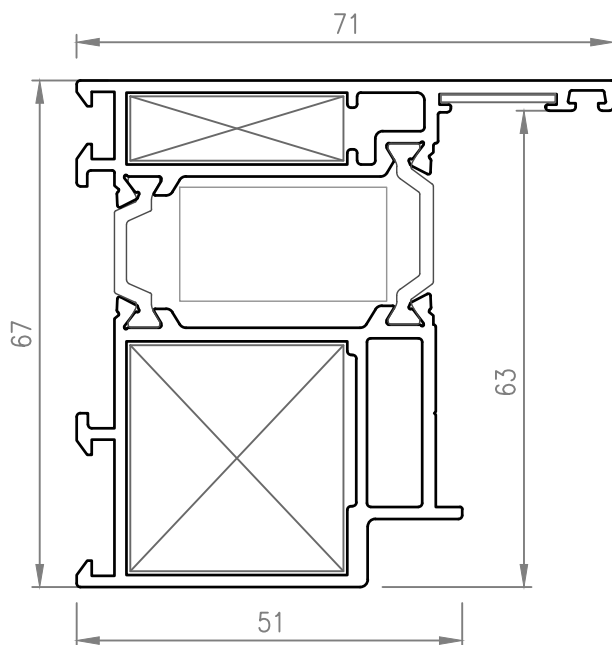

Telaio L

utilizzabile sia per
apertura interna che
per apertura esterna

Telaio Z

apertura INTERNA

apertura ESTERNA

apertura INTERNA

apertura ESTERNA

apertura INTERNA

apertura ESTERNA

apertura INTERNA

apertura ESTERNA

TELAI

ANTE FINESTRA

ANTE PORTA

serie	vetro mm	profilo	fermavetro	guarn. esterna vetro	guarn. interna vetro - EPDM/CE	guarn. interna vetro - EPDM
S67	28	S67510	S60435	202-11-151-01	200-11-158-01	200-08-004-01
	34	S67514	S60449	202-11-151-01	200-11-157-01	200-08-006-01
	38	S67544	S60437	202-11-151-01	200-11-158-01	200-08-007-01
	63 mm	44	S60697	202-11-151-01	200-11-157-01	200-08-005-01
	(telai e anta finestra)	48	S60695	202-11-151-01	200-11-157-01	200-08-005-01
71 mm (anta finestra ed anta porta)	28	S77936	S60431	202-11-151-01	200-11-158-01	200-08-004-01
	34	S77552	S60433	202-11-151-01	200-11-157-01	200-08-006-01
	38	S77893	S60435	202-11-151-01	200-11-157-01	200-08-006-01
	44	S60449	S60449	202-11-151-01	200-11-158-01	200-08-004-01
	48	S60437	S60437	202-11-151-01	200-11-157-01	200-08-005-01
	52	S60697	S60697	202-11-151-01	200-11-157-01	200-08-005-01
	56	S60695	S60695	202-11-151-01	200-11-157-01	200-08-005-01