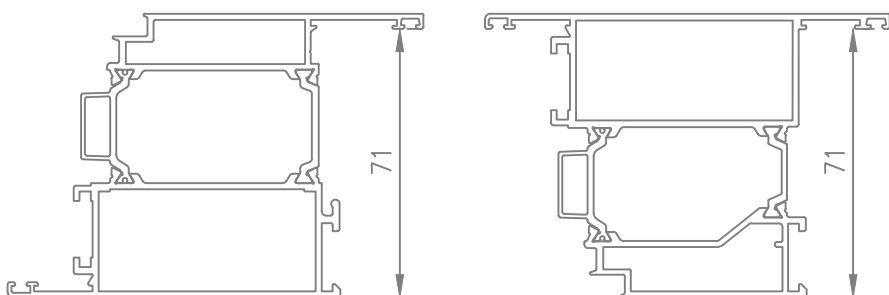

Telaio L

utilizzabile sia per
apertura interna che
per apertura esterna

Telaio Z

apertura INTERNA

apertura ESTERNA

apertura INTERNA

apertura ESTERNA

apertura INTERNA

apertura ESTERNA

apertura INTERNA

apertura ESTERNA

TELAI

ANTE FINESTRA

ANTE PORTA

serie	vetro mm	profilo	fermavetro	guarn. esterna vetro	guarn. interna vetro - EPDM/CE	guarn. interna vetro - EPDM
S67	28	S67510	S60435	202-11-151-01	200-11-158-01	200-08-004-01
	34	S67514	S60449	202-11-151-01	200-11-157-01	200-08-006-01
	38	S67544	S60437	202-11-151-01	200-11-158-01	200-08-007-01
	63 mm	44	S60697	202-11-151-01	200-11-157-01	200-08-005-01
	(telai e anta finestra)	48	S60695	202-11-151-01	200-11-157-01	200-08-005-01
71 mm (anta finestra ed anta porta)	28	S77936	S60431	202-11-151-01	200-11-158-01	200-08-004-01
	34	S77552	S60433	202-11-151-01	200-11-157-01	200-08-006-01
	38	S77893	S60435	202-11-151-01	200-11-157-01	200-08-006-01
	44	S60449	S60449	202-11-151-01	200-11-158-01	200-08-004-01
	48	S60437	S60437	202-11-151-01	200-11-157-01	200-08-005-01
	52	S60697	S60697	202-11-151-01	200-11-157-01	200-08-005-01
	56	S60695	S60695	202-11-151-01	200-11-157-01	200-08-005-01

STANDARD

(Uf = 2,5 W/m² K)

ADVACED

(Uf = 2,1 W/m² K)

Telaio L

Telaio Z

Telaio ZERO

tipologia Q/Q