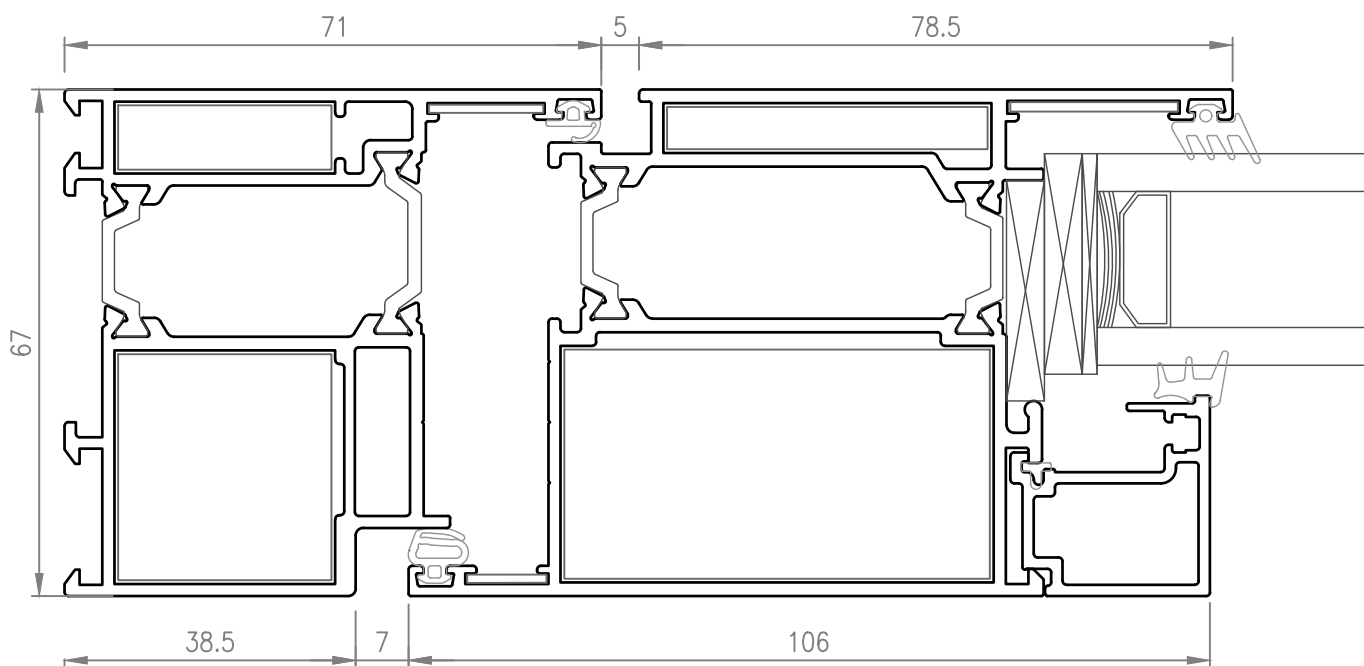

Telaio L

utilizzabile sia per
apertura interna che
per apertura esterna

Telaio Z

apertura INTERNA

apertura ESTERNA

apertura INTERNA

apertura ESTERNA

apertura INTERNA

apertura ESTERNA

apertura INTERNA

apertura ESTERNA

TELAI

ANTE FINESTRA

ANTE PORTA

serie	vetro mm	profilo	fermavetro	guarn. esterna vetro	guarn. interna vetro - EPDM/CE	guarn. interna vetro - EPDM
S67	28	S67510	S60435	202-11-151-01	200-11-158-01	200-08-004-01
	34	S67514	S60449	202-11-151-01	200-11-157-01	200-08-006-01
	38	S67544	S60437	202-11-151-01	200-11-158-01	200-08-007-01
	63 mm	44	S60697	202-11-151-01	200-11-157-01	200-08-005-01
	(telai e anta finestra)	48	S60695	202-11-151-01	200-11-157-01	200-08-005-01
71 mm (anta finestra ed anta porta)	28	S77936	S60431	202-11-151-01	200-11-158-01	200-08-004-01
	34	S77552	S60433	202-11-151-01	200-11-157-01	200-08-006-01
	38	S77893	S60435	202-11-151-01	200-11-157-01	200-08-006-01
	44	S60449	S60449	202-11-151-01	200-11-158-01	200-08-004-01
	48	S60437	S60437	202-11-151-01	200-11-157-01	200-08-005-01
	52	S60697	S60697	202-11-151-01	200-11-157-01	200-08-005-01
	56	S60695	S60695	202-11-151-01	200-11-157-01	200-08-005-01

STANDARD

(Uf = 2,5 W/m² K)

ADVACED

(Uf = 2,1 W/m² K)

Telaio L

Telaio Z

Telaio ZERO

tipologia Q/Q