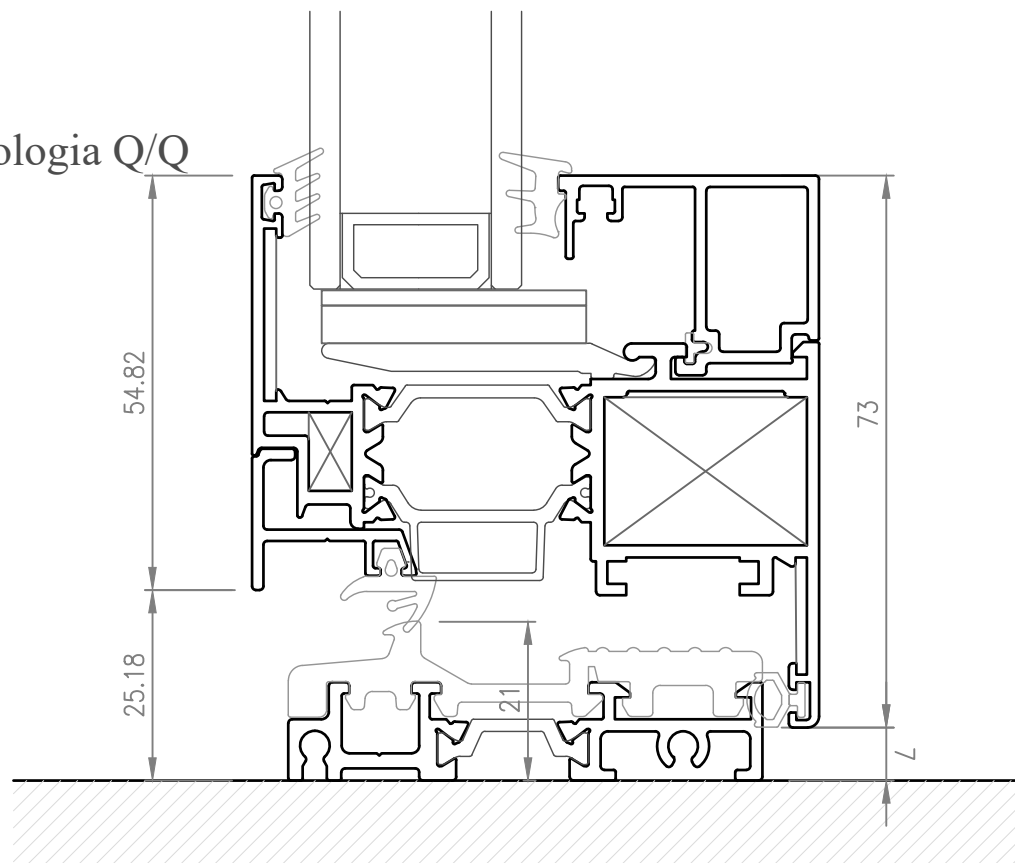

apertura ESTERNA

apertura INTERNA

apertura ESTERNA

TELAI

ANTE FINESTRA

ANTE PORTA

serie	vetro mm	profilo	fermavetro	guarn. esterna vetro	guarn. interna vetro - EPDM/CE	guarn. interna vetro - EPDM
S67	28	S67510	S60435	202-11-151-01	200-11-158-01	200-08-004-01
	34	S67514	S60449	202-11-151-01	200-11-157-01	200-08-006-01
	38	S67544	S60437	202-11-151-01	200-11-158-01	200-08-007-01
	63 mm	44	S60697	202-11-151-01	200-11-157-01	200-08-005-01
	(telai e anta finestra)	48	S60695	202-11-151-01	200-11-157-01	200-08-005-01
71 mm (anta finestra ed anta porta)	28	S77936	S60431	202-11-151-01	200-11-158-01	200-08-004-01
	34	S77552	S60433	202-11-151-01	200-11-157-01	200-08-006-01
	38	S77893	S60435	202-11-151-01	200-11-157-01	200-08-006-01
	44	S60449	S60449	202-11-151-01	200-11-158-01	200-08-004-01
	48	S60437	S60437	202-11-151-01	200-11-157-01	200-08-005-01
	52	S60697	S60697	202-11-151-01	200-11-157-01	200-08-005-01
	56	S60695	S60695	202-11-151-01	200-11-157-01	200-08-005-01

tipologia Q/Q

ZERO

tipologia Q/Q

tipologia Q/Q

tipologia ZERO

TELAI

ANTE FINESTRA

ANTE PORTA