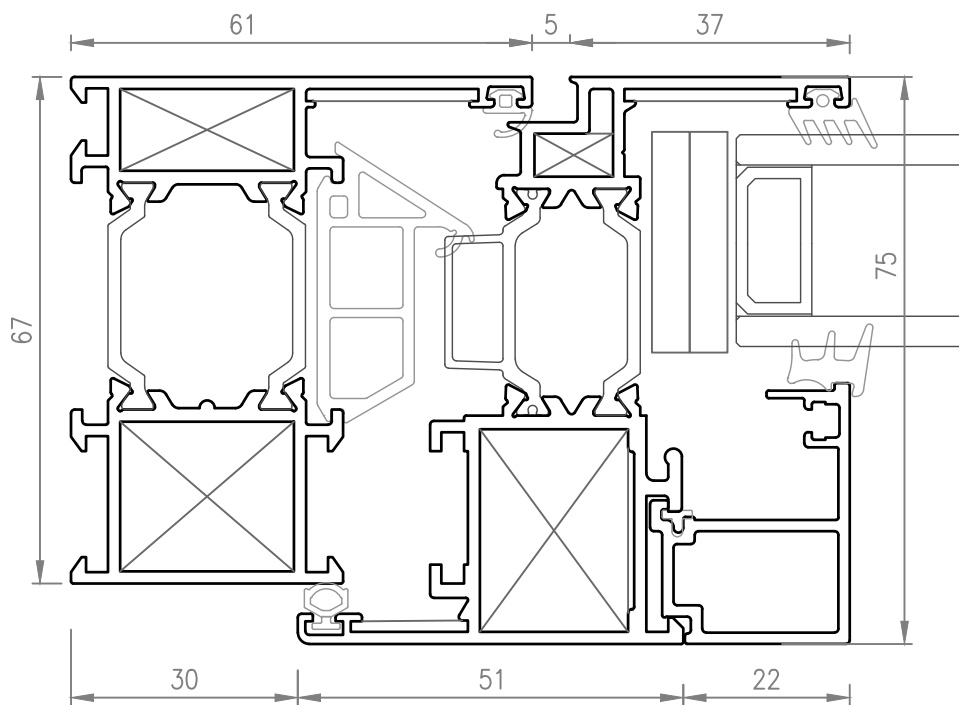

STANDARD

(Uf = 2,5 W/m² K)