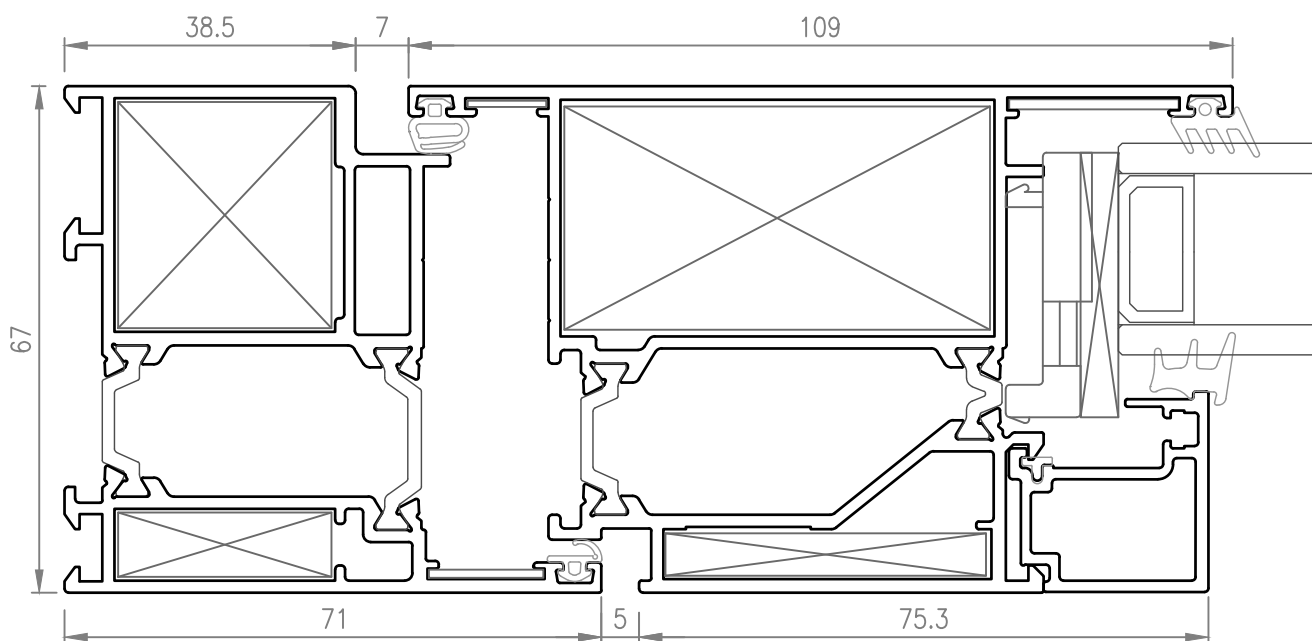

Telaio L

utilizzabile sia per
apertura interna che
per apertura esterna

Telaio Z

apertura INTERNA

apertura ESTERNA

apertura INTERNA

apertura ESTERNA

apertura INTERNA

apertura ESTERNA

apertura INTERNA

apertura ESTERNA

TELAI

ANTE FINESTRA

ANTE PORTA

serie	vetro mm	profilo	fermavetro	guarn. esterna vetro	guarn. interna vetro - EPDM/CE	guarn. interna vetro - EPDM
S67	28	S67510	S60435	202-11-151-01	200-11-158-01	200-08-004-01
	34	S67514	S60449	202-11-151-01	200-11-157-01	200-08-006-01
	38	S67544	S60437	202-11-151-01	200-11-158-01	200-08-007-01
	63 mm	44	S60697	202-11-151-01	200-11-157-01	200-08-005-01
	(telai e anta finestra)	48	S60695	202-11-151-01	200-11-157-01	200-08-005-01
71 mm (anta finestra ed anta porta)	28	S77936	S60431	202-11-151-01	200-11-158-01	200-08-004-01
	34	S77552	S60433	202-11-151-01	200-11-157-01	200-08-006-01
	38	S77893	S60435	202-11-151-01	200-11-157-01	200-08-006-01
	44	S60449	S60449	202-11-151-01	200-11-158-01	200-08-004-01
	48	S60437	S60437	202-11-151-01	200-11-157-01	200-08-005-01
	52	S60697	S60697	202-11-151-01	200-11-157-01	200-08-005-01
	56	S60695	S60695	202-11-151-01	200-11-157-01	200-08-005-01