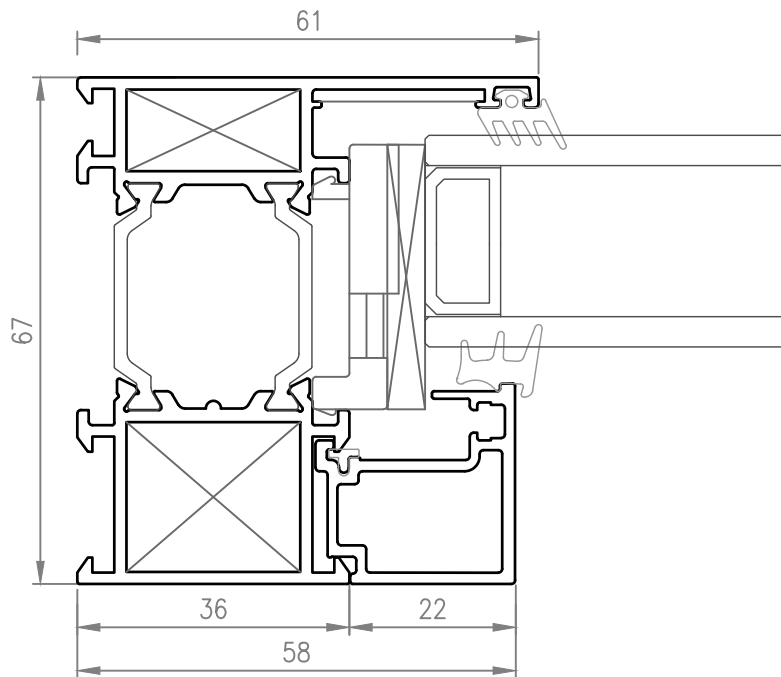

apertura ESTERNA

apertura INTERNA

apertura ESTERNA

TELAI

ANTE FINESTRA

ANTE PORTA

serie	vetro mm	profilo	fermavetro	guarn. esterna vetro	guarn. interna vetro - EPDM/CE	guarn. interna vetro - EPDM
S67	28	S67510	S60435	202-11-151-01	200-11-158-01	200-08-004-01
	34	S67514	S60449	202-11-151-01	200-11-157-01	200-08-006-01
	38	S67544	S60437	202-11-151-01	200-11-158-01	200-08-007-01
	63 mm	44	S60697	202-11-151-01	200-11-157-01	200-08-005-01
	(telai e anta finestra)	48	S60695	202-11-151-01	200-11-157-01	200-08-005-01
71 mm (anta finestra ed anta porta)	28	S77936	S60431	202-11-151-01	200-11-158-01	200-08-004-01
	34	S77552	S60433	202-11-151-01	200-11-157-01	200-08-006-01
	38	S77893	S60435	202-11-151-01	200-11-157-01	200-08-006-01
	44	S60449	S60449	202-11-151-01	200-11-158-01	200-08-004-01
	48	S60437	S60437	202-11-151-01	200-11-157-01	200-08-005-01
	52	S60697	S60697	202-11-151-01	200-11-157-01	200-08-005-01
	56	S60695	S60695	202-11-151-01	200-11-157-01	200-08-005-01

tipologia Q/Q

ZERO

tipologia Q/Q

tipologia Q/Q

tipologia ZERO

TELAI

ANTE FINESTRA

ANTE PORTA

serie	vetro mm	profilo	fermavetro	guarn. esterna vetro	guarn. interna vetro - EPDM/CE	guarn. interna vetro - EPDM
S67	28	S67510	S60435	202-11-151-01	200-11-158-01	200-08-004-01
	34	S67514	S60449	202-11-151-01	200-11-157-01	200-08-006-01
	38	S67544	S60437	202-11-151-01	200-11-158-01	200-08-007-01
	44	S60697	S60697	202-11-151-01	200-11-157-01	200-08-005-01
	48		S60695	202-11-151-01	200-11-157-01	200-08-005-01
63 mm (telai e anta finestra)						
71 mm (anta finestra ed anta porta)	28	S77936	S60431	202-11-151-01	200-11-158-01	200-08-004-01
	34	S77552	S60433	202-11-151-01	200-11-157-01	200-08-006-01
	38	S77893	S60435	202-11-151-01	200-11-157-01	200-08-006-01
	44		S60449	202-11-151-01	200-11-158-01	200-08-004-01
	48		S60437	202-11-151-01	200-11-157-01	200-08-005-01
	52		S60697	202-11-151-01	200-11-157-01	200-08-005-01
	56		S60695	202-11-151-01	200-11-157-01	200-08-005-01