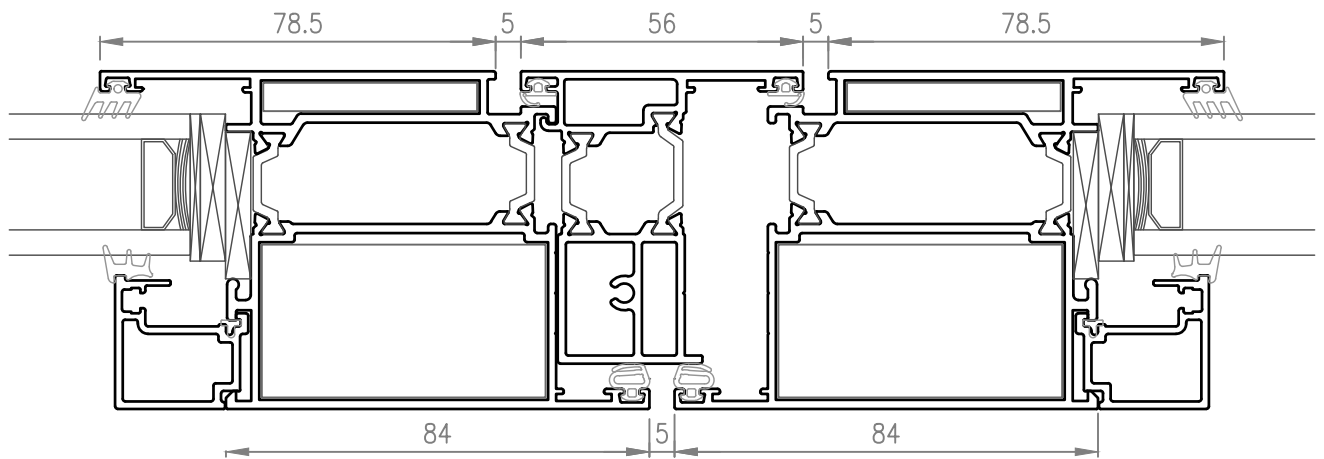

Telaio L

utilizzabile sia per
apertura interna che
per apertura esterna

Telaio Z

apertura INTERNA

apertura ESTERNA

apertura INTERNA

apertura ESTERNA

apertura INTERNA

apertura ESTERNA

apertura INTERNA

apertura ESTERNA

TELAI

ANTE FINESTRA

ANTE PORTA

serie	vetro mm	profilo	fermavetro	guarn. esterna vetro	guarn. interna vetro - EPDM/CE	guarn. interna vetro - EPDM
S67	28	S67510	S60435	202-11-151-01	200-11-158-01	200-08-004-01
	34	S67514	S60449	202-11-151-01	200-11-157-01	200-08-006-01
	38	S67544	S60437	202-11-151-01	200-11-158-01	200-08-007-01
	63 mm	44	S60697	202-11-151-01	200-11-157-01	200-08-005-01
	(telai e anta finestra)	48	S60695	202-11-151-01	200-11-157-01	200-08-005-01
71 mm (anta finestra ed anta porta)	28	S77936	S60431	202-11-151-01	200-11-158-01	200-08-004-01
	34	S77552	S60433	202-11-151-01	200-11-157-01	200-08-006-01
	38	S77893	S60435	202-11-151-01	200-11-157-01	200-08-006-01
	44	S60449	S60449	202-11-151-01	200-11-158-01	200-08-004-01
	48	S60437	S60437	202-11-151-01	200-11-157-01	200-08-005-01
	52	S60697	S60697	202-11-151-01	200-11-157-01	200-08-005-01
	56	S60695	S60695	202-11-151-01	200-11-157-01	200-08-005-01