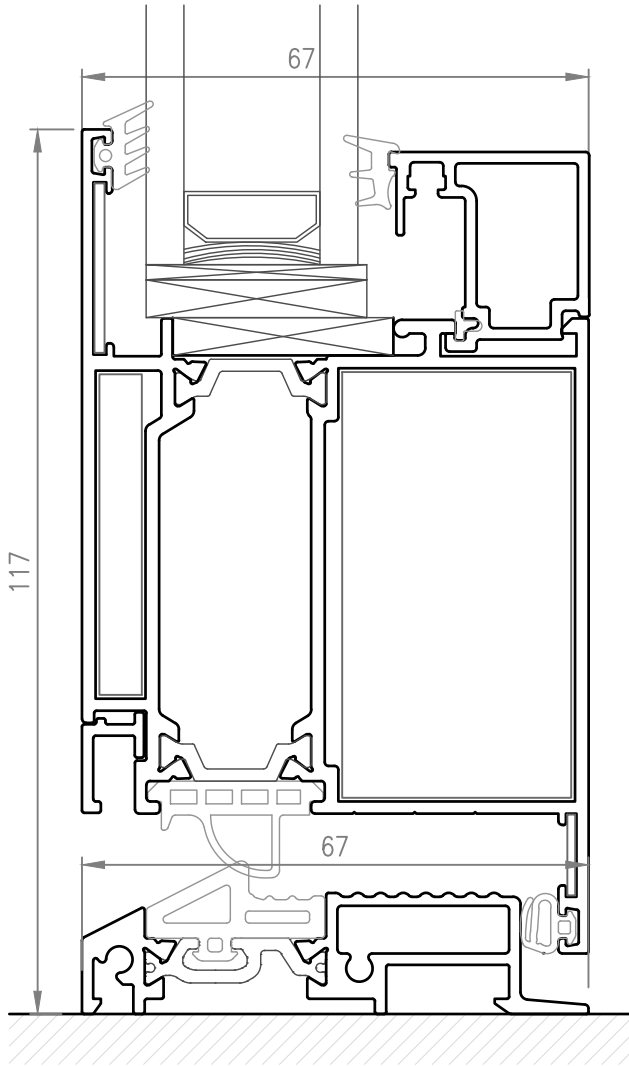

Telaio L

utilizzabile sia per
apertura interna che
per apertura esterna

Telaio Z

apertura INTERNA

apertura ESTERNA

apertura INTERNA

apertura ESTERNA

apertura INTERNA

apertura ESTERNA

apertura INTERNA

apertura ESTERNA

TELAI

ANTE FINESTRA

ANTE PORTA

serie	vetro mm	profilo	fermavetro	guarn. esterna vetro	guarn. interna vetro - EPDM/CE	guarn. interna vetro - EPDM
S67	28	S67510	S60435	202-11-151-01	200-11-158-01	200-08-004-01
	34	S67514	S60449	202-11-151-01	200-11-157-01	200-08-006-01
	38	S67544	S60437	202-11-151-01	200-11-158-01	200-08-007-01
	63 mm	44	S60697	202-11-151-01	200-11-157-01	200-08-005-01
	(telai e anta finestra)	48	S60695	202-11-151-01	200-11-157-01	200-08-005-01
71 mm (anta finestra ed anta porta)	28	S77936	S60431	202-11-151-01	200-11-158-01	200-08-004-01
	34	S77552	S60433	202-11-151-01	200-11-157-01	200-08-006-01
	38	S77893	S60435	202-11-151-01	200-11-157-01	200-08-006-01
	44	S60449	S60449	202-11-151-01	200-11-158-01	200-08-004-01
	48	S60437	S60437	202-11-151-01	200-11-157-01	200-08-005-01
	52	S60697	S60697	202-11-151-01	200-11-157-01	200-08-005-01
	56	S60695	S60695	202-11-151-01	200-11-157-01	200-08-005-01