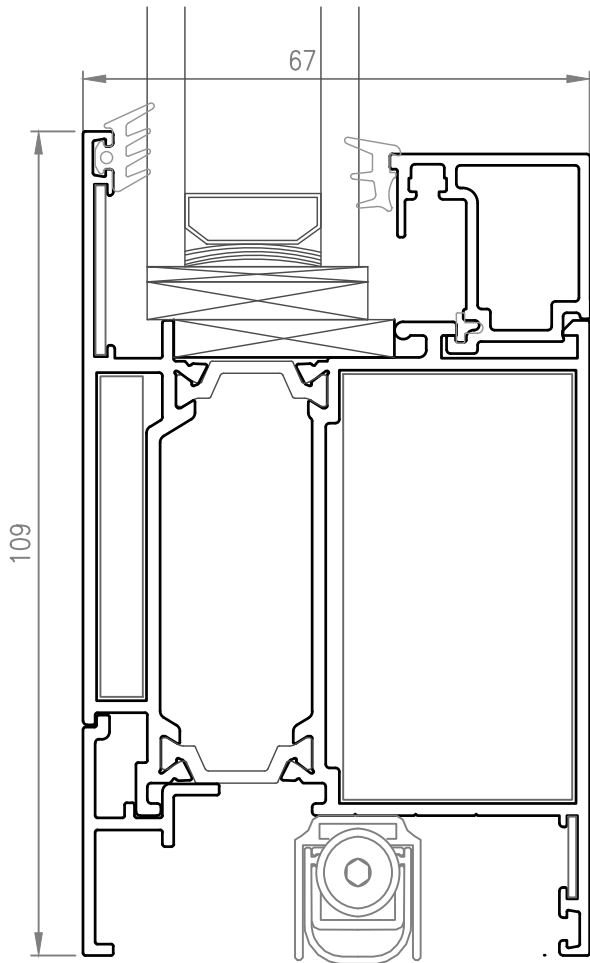

Telaio L

utilizzabile sia per
apertura interna che
per apertura esterna

Telaio Z

apertura INTERNA

apertura ESTERNA

apertura INTERNA

apertura ESTERNA

apertura INTERNA

apertura ESTERNA

apertura INTERNA

apertura ESTERNA

TELAI

ANTE FINESTRA

ANTE PORTA

serie	vetro mm	profilo	fermavetro	guarn. esterna vetro	guarn. interna vetro - EPDM/CE	guarn. interna vetro - EPDM
S67	28	S67510	S60435	202-11-151-01	200-11-158-01	200-08-004-01
	34	S67514	S60449	202-11-151-01	200-11-157-01	200-08-006-01
	38	S67544	S60437	202-11-151-01	200-11-158-01	200-08-007-01
	63 mm	44	S60697	202-11-151-01	200-11-157-01	200-08-005-01
	(telai e anta finestra)	48	S60695	202-11-151-01	200-11-157-01	200-08-005-01
71 mm (anta finestra ed anta porta)	28	S77936	S60431	202-11-151-01	200-11-158-01	200-08-004-01
	34	S77552	S60433	202-11-151-01	200-11-157-01	200-08-006-01
	38	S77893	S60435	202-11-151-01	200-11-157-01	200-08-006-01
	44	S60449	S60449	202-11-151-01	200-11-158-01	200-08-004-01
	48	S60437	S60437	202-11-151-01	200-11-157-01	200-08-005-01
	52	S60697	S60697	202-11-151-01	200-11-157-01	200-08-005-01
	56	S60695	S60695	202-11-151-01	200-11-157-01	200-08-005-01