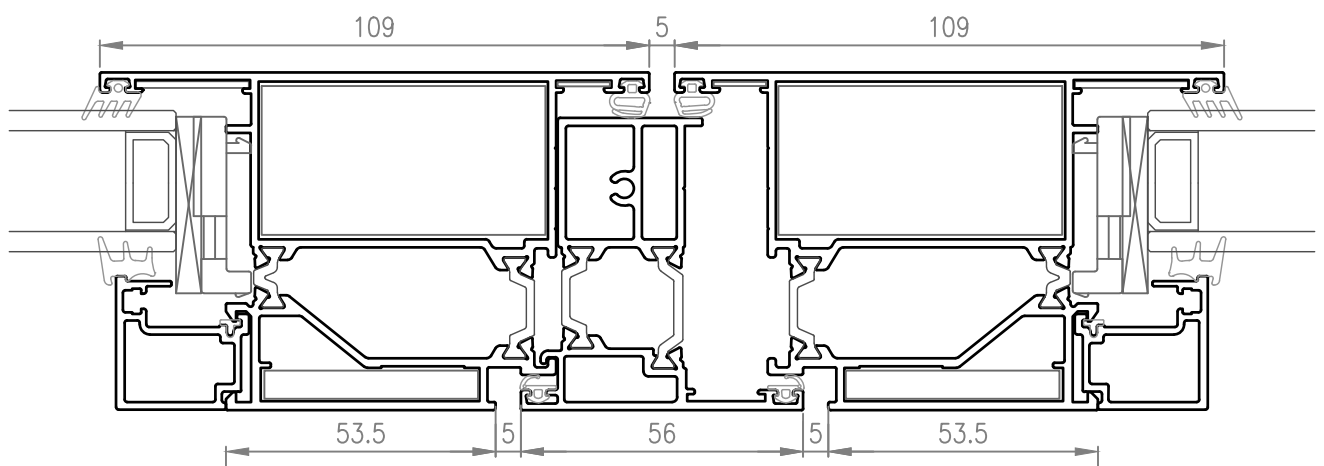

Telaio L

utilizzabile sia per
apertura interna che
per apertura esterna

Telaio Z

apertura INTERNA

apertura ESTERNA

apertura INTERNA

apertura ESTERNA

apertura INTERNA

apertura ESTERNA

apertura INTERNA

apertura ESTERNA

TELAI

ANTE FINESTRA

ANTE PORTA

serie	vetro mm	profilo	fermavetro	guarn. esterna vetro	guarn. interna vetro - EPDM/CE	guarn. interna vetro - EPDM
S67	28	S67510	S60435	202-11-151-01	200-11-158-01	200-08-004-01
	34	S67514	S60449	202-11-151-01	200-11-157-01	200-08-006-01
	38	S67544	S60437	202-11-151-01	200-11-158-01	200-08-007-01
	63 mm	44	S60697	202-11-151-01	200-11-157-01	200-08-005-01
	(telai e anta finestra)	48	S60695	202-11-151-01	200-11-157-01	200-08-005-01
71 mm (anta finestra ed anta porta)	28	S77936	S60431	202-11-151-01	200-11-158-01	200-08-004-01
	34	S77552	S60433	202-11-151-01	200-11-157-01	200-08-006-01
	38	S77893	S60435	202-11-151-01	200-11-157-01	200-08-006-01
	44	S60449	S60449	202-11-151-01	200-11-158-01	200-08-004-01
	48	S60437	S60437	202-11-151-01	200-11-157-01	200-08-005-01
	52	S60697	S60697	202-11-151-01	200-11-157-01	200-08-005-01
	56	S60695	S60695	202-11-151-01	200-11-157-01	200-08-005-01

STANDARD

(Uf = 2,5 W/m² K)

ADVACED

(Uf = 2,1 W/m² K)

Telaio L

Telaio Z

Telaio ZERO

tipologia Q/Q