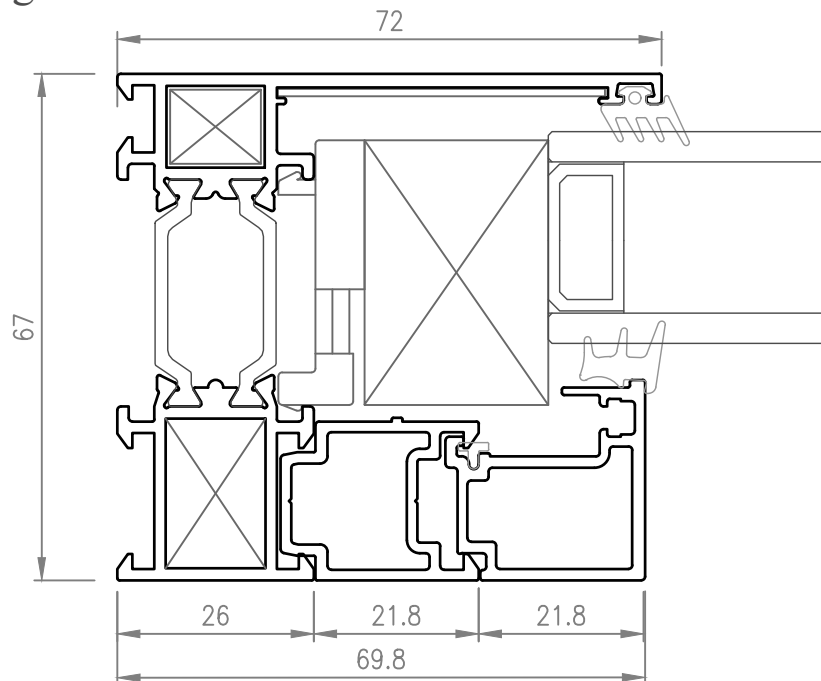

apertura ESTERNA

apertura INTERNA

apertura ESTERNA

TELAI

ANTE FINESTRA

ANTE PORTA

serie	vetro mm	profilo	fermavetro	guarn. esterna vetro	guarn. interna vetro - EPDM/CE	guarn. interna vetro - EPDM
S67	28	S67510	S60435	202-11-151-01	200-11-158-01	200-08-004-01
	34	S67514	S60449	202-11-151-01	200-11-157-01	200-08-006-01
	38	S67544	S60437	202-11-151-01	200-11-158-01	200-08-007-01
	63 mm	44	S60697	202-11-151-01	200-11-157-01	200-08-005-01
	(telai e anta finestra)	48	S60695	202-11-151-01	200-11-157-01	200-08-005-01
71 mm (anta finestra ed anta porta)	28	S77936	S60431	202-11-151-01	200-11-158-01	200-08-004-01
	34	S77552	S60433	202-11-151-01	200-11-157-01	200-08-006-01
	38	S77893	S60435	202-11-151-01	200-11-157-01	200-08-006-01
	44	S60449	S60449	202-11-151-01	200-11-158-01	200-08-004-01
	48	S60437	S60437	202-11-151-01	200-11-157-01	200-08-005-01
	52	S60697	S60697	202-11-151-01	200-11-157-01	200-08-005-01
	56	S60695	S60695	202-11-151-01	200-11-157-01	200-08-005-01

tipologia Q/Q

ZERO

tipologia Q/Q

tipologia Q/Q

tipologia ZERO

TELAI

ANTE FINESTRA

ANTE PORTA

serie	vetro mm	profilo	fermavetro	guarn. esterna vetro	guarn. interna vetro - EPDM/CE	guarn. interna vetro - EPDM
S67	28	S67510	S60435	202-11-151-01	200-11-158-01	200-08-004-01
	34	S67514	S60449	202-11-151-01	200-11-157-01	200-08-006-01
	38	S67544	S60437	202-11-151-01	200-11-158-01	200-08-007-01
	44	S60697	S60697	202-11-151-01	200-11-157-01	200-08-005-01
	48		S60695	202-11-151-01	200-11-157-01	200-08-005-01
63 mm (telai e anta finestra)						
71 mm (anta finestra ed anta porta)	28	S77936	S60431	202-11-151-01	200-11-158-01	200-08-004-01
	34	S77552	S60433	202-11-151-01	200-11-157-01	200-08-006-01
	38	S77893	S60435	202-11-151-01	200-11-157-01	200-08-006-01
	44		S60449	202-11-151-01	200-11-158-01	200-08-004-01
	48		S60437	202-11-151-01	200-11-157-01	200-08-005-01
	52		S60697	202-11-151-01	200-11-157-01	200-08-005-01
	56		S60695	202-11-151-01	200-11-157-01	200-08-005-01