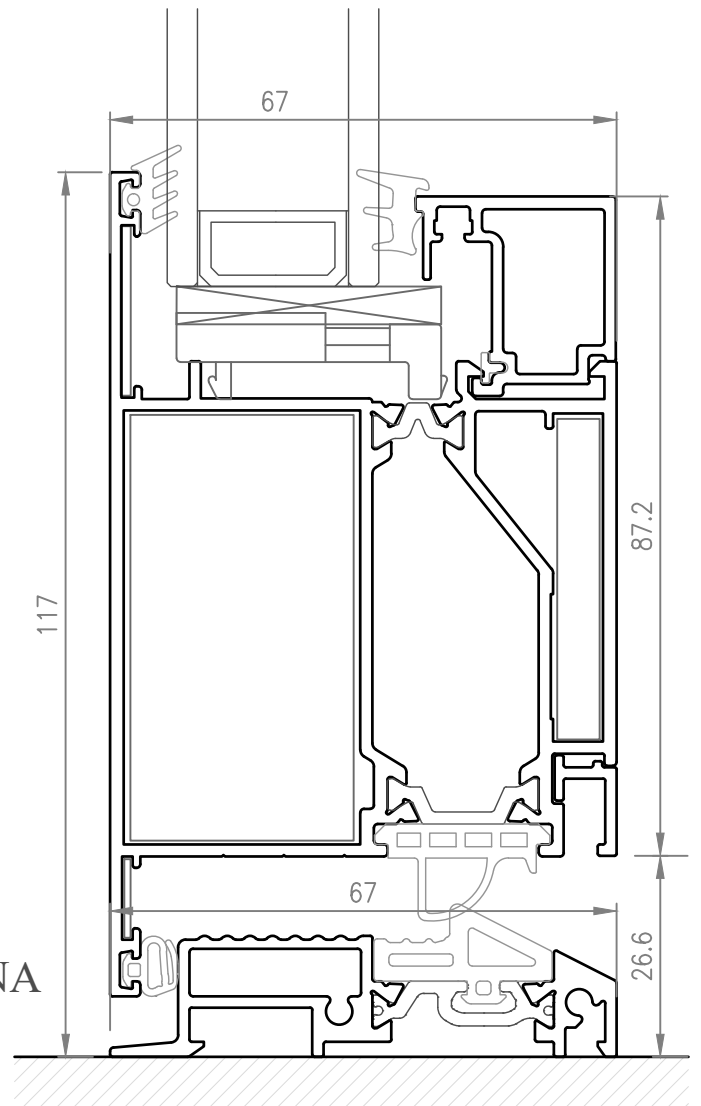

Telaio L

utilizzabile sia per
apertura interna che
per apertura esterna

Telaio Z

apertura INTERNA

apertura ESTERNA

apertura INTERNA

apertura ESTERNA

apertura INTERNA

apertura ESTERNA

apertura INTERNA

apertura ESTERNA

TELAI

ANTE FINESTRA

ANTE PORTA

serie	vetro mm	profilo	fermavetro	guarn. esterna vetro	guarn. interna vetro - EPDM/CE	guarn. interna vetro - EPDM
S67	28	S67510	S60435	202-11-151-01	200-11-158-01	200-08-004-01
	34	S67514	S60449	202-11-151-01	200-11-157-01	200-08-006-01
	38	S67544	S60437	202-11-151-01	200-11-158-01	200-08-007-01
	63 mm	44	S60697	202-11-151-01	200-11-157-01	200-08-005-01
	(telai e anta finestra)	48	S60695	202-11-151-01	200-11-157-01	200-08-005-01
71 mm (anta finestra ed anta porta)	28	S77936	S60431	202-11-151-01	200-11-158-01	200-08-004-01
	34	S77552	S60433	202-11-151-01	200-11-157-01	200-08-006-01
	38	S77893	S60435	202-11-151-01	200-11-157-01	200-08-006-01
	44	S60449	S60449	202-11-151-01	200-11-158-01	200-08-004-01
	48	S60437	S60437	202-11-151-01	200-11-157-01	200-08-005-01
	52	S60697	S60697	202-11-151-01	200-11-157-01	200-08-005-01
	56	S60695	S60695	202-11-151-01	200-11-157-01	200-08-005-01