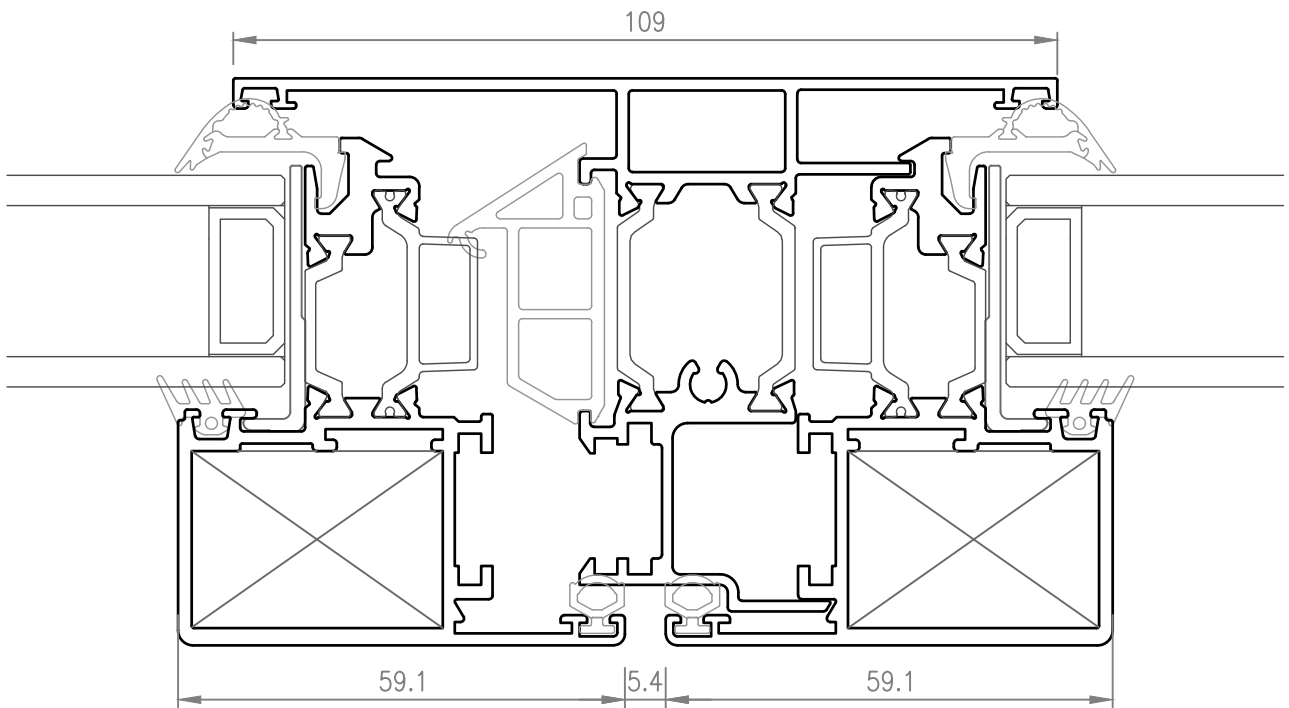

apertura ESTERNA

apertura INTERNA

apertura ESTERNA

TELAI

ANTE FINESTRA

ANTE PORTA

serie	vetro mm	profilo	fermavetro	guarn. esterna vetro	guarn. interna vetro - EPDM/CE	guarn. interna vetro - EPDM
S67	28	S67510	S60435	202-11-151-01	200-11-158-01	200-08-004-01
	34	S67514	S60449	202-11-151-01	200-11-157-01	200-08-006-01
	38	S67544	S60437	202-11-151-01	200-11-158-01	200-08-007-01
	63 mm	44	S60697	202-11-151-01	200-11-157-01	200-08-005-01
	(telai e anta finestra)	48	S60695	202-11-151-01	200-11-157-01	200-08-005-01
71 mm (anta finestra ed anta porta)	28	S77936	S60431	202-11-151-01	200-11-158-01	200-08-004-01
	34	S77552	S60433	202-11-151-01	200-11-157-01	200-08-006-01
	38	S77893	S60435	202-11-151-01	200-11-157-01	200-08-006-01
	44	S60449	S60449	202-11-151-01	200-11-158-01	200-08-004-01
	48	S60437	S60437	202-11-151-01	200-11-157-01	200-08-005-01
	52	S60697	S60697	202-11-151-01	200-11-157-01	200-08-005-01
	56	S60695	S60695	202-11-151-01	200-11-157-01	200-08-005-01

tipologia Q/Q

ZERO

tipologia Q/Q

tipologia Q/Q

tipologia ZERO

TELAI

ANTE FINESTRA

ANTE PORTA

serie	vetro mm	profilo	fermavetro	guarn. esterna vetro	guarn. interna vetro - EPDM/CE	guarn. interna vetro - EPDM
S67	28	S67510	S60435	202-11-151-01	200-11-158-01	200-08-004-01
	34	S67514	S60449	202-11-151-01	200-11-157-01	200-08-006-01
	38	S67544	S60437	202-11-151-01	200-11-158-01	200-08-007-01
	44	S60697	S60697	202-11-151-01	200-11-157-01	200-08-005-01
	48		S60695	202-11-151-01	200-11-157-01	200-08-005-01
63 mm (telai e anta finestra)						
71 mm (anta finestra ed anta porta)	28	S77936	S60431	202-11-151-01	200-11-158-01	200-08-004-01
	34	S77552	S60433	202-11-151-01	200-11-157-01	200-08-006-01
	38	S77893	S60435	202-11-151-01	200-11-157-01	200-08-006-01
	44		S60449	202-11-151-01	200-11-158-01	200-08-004-01
	48		S60437	202-11-151-01	200-11-157-01	200-08-005-01
	52		S60697	202-11-151-01	200-11-157-01	200-08-005-01
	56		S60695	202-11-151-01	200-11-157-01	200-08-005-01