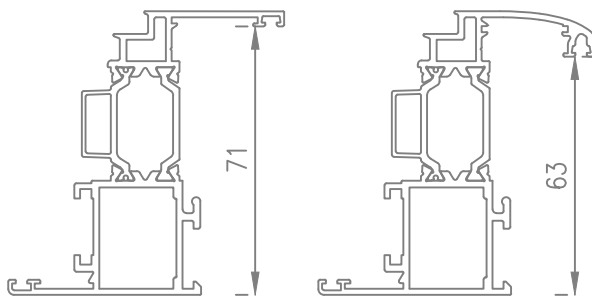

Telaio L

utilizzabile sia per
apertura interna che
per apertura esterna

Telaio Z

apertura INTERNA

apertura ESTERNA

apertura INTERNA

apertura ESTERNA

apertura INTERNA

apertura ESTERNA

apertura INTERNA

apertura ESTERNA

TELAI

ANTE FINESTRA

ANTE PORTA

serie	vetro mm	profilo	fermavetro	guarn. esterna vetro	guarn. interna vetro - EPDM/CE	guarn. interna vetro - EPDM
S67	28	S67510	S60435	202-11-151-01	200-11-158-01	200-08-004-01
	34	S67514	S60449	202-11-151-01	200-11-157-01	200-08-006-01
	38	S67544	S60437	202-11-151-01	200-11-158-01	200-08-007-01
	63 mm	44	S60697	202-11-151-01	200-11-157-01	200-08-005-01
	(telai e anta finestra)	48	S60695	202-11-151-01	200-11-157-01	200-08-005-01
71 mm (anta finestra ed anta porta)	28	S77936	S60431	202-11-151-01	200-11-158-01	200-08-004-01
	34	S77552	S60433	202-11-151-01	200-11-157-01	200-08-006-01
	38	S77893	S60435	202-11-151-01	200-11-157-01	200-08-006-01
	44	S60449	S60449	202-11-151-01	200-11-158-01	200-08-004-01
	48	S60437	S60437	202-11-151-01	200-11-157-01	200-08-005-01
	52	S60697	S60697	202-11-151-01	200-11-157-01	200-08-005-01
	56	S60695	S60695	202-11-151-01	200-11-157-01	200-08-005-01