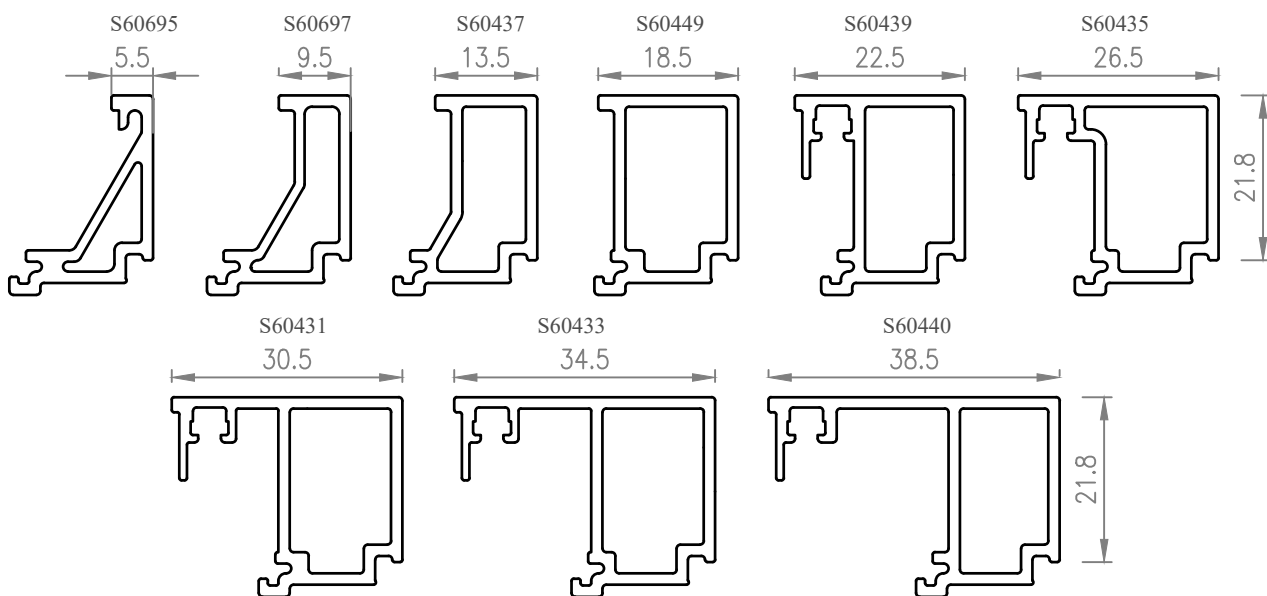

apertura ESTERNA

apertura INTERNA

apertura ESTERNA

TELAI

ANTE FINESTRA

ANTE PORTA

serie	vetro mm	profilo	fermavetro	guarn. esterna vetro	guarn. interna vetro - EPDM/CE	guarn. interna vetro - EPDM
S67	28	S67510	S60435	202-11-151-01	200-11-158-01	200-08-004-01
	34	S67514	S60449	202-11-151-01	200-11-157-01	200-08-006-01
	38	S67544	S60437	202-11-151-01	200-11-158-01	200-08-007-01
	63 mm	44	S60697	202-11-151-01	200-11-157-01	200-08-005-01
	(telai e anta finestra)	48	S60695	202-11-151-01	200-11-157-01	200-08-005-01
71 mm (anta finestra ed anta porta)	28	S77936	S60431	202-11-151-01	200-11-158-01	200-08-004-01
	34	S77552	S60433	202-11-151-01	200-11-157-01	200-08-006-01
	38	S77893	S60435	202-11-151-01	200-11-157-01	200-08-006-01
	44	S60449	S60449	202-11-151-01	200-11-158-01	200-08-004-01
	48	S60437	S60437	202-11-151-01	200-11-157-01	200-08-005-01
	52	S60697	S60697	202-11-151-01	200-11-157-01	200-08-005-01
	56	S60695	S60695	202-11-151-01	200-11-157-01	200-08-005-01

STANDARD

(Uf = 2,5 W/m² K)

ADVACED

(Uf = 2,1 W/m² K)

Telaio L

Telaio Z

Telaio ZERO

tipologia Q/Q

serie	vetro mm	profilo	fermavetro	guarn. esterna vetro	guarn. interna vetro - EPDM/CE	guarn. interna vetro - EPDM
S67	28	S67510	S60435	202-11-151-01	200-11-158-01	200-08-004-01
	34	S67514	S60449	202-11-151-01	200-11-157-01	200-08-006-01
	38	S67544	S60437	202-11-151-01	200-11-158-01	200-08-007-01
	44	S60697	S60697	202-11-151-01	200-11-157-01	200-08-005-01
	48		S60695	202-11-151-01	200-11-157-01	200-08-005-01
63 mm (telai e anta finestra)						
71 mm (anta finestra ed anta porta)	28	S77936	S60431	202-11-151-01	200-11-158-01	200-08-004-01
	34	S77552	S60433	202-11-151-01	200-11-157-01	200-08-006-01
	38	S77893	S60435	202-11-151-01	200-11-157-01	200-08-006-01
	44		S60449	202-11-151-01	200-11-158-01	200-08-004-01
	48		S60437	202-11-151-01	200-11-157-01	200-08-005-01
	52		S60697	202-11-151-01	200-11-157-01	200-08-005-01
	56		S60695	202-11-151-01	200-11-157-01	200-08-005-01