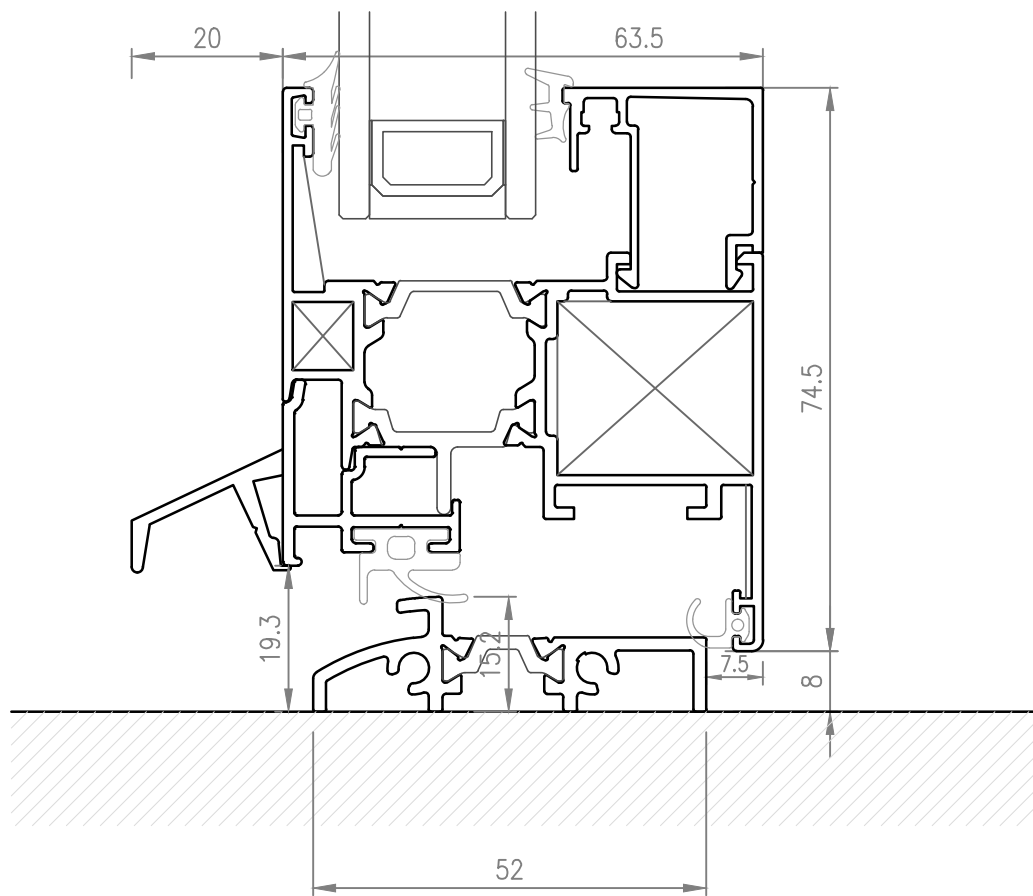

### Telaio Z

tipologia Q/Q

# tipologia Q/Q

ANTE  
FINESTRA

TELAIO

**ACCOPPIMENTO PROFILO-VETRO-FERMAVETRO-GUARNIZIONI**

Serie	vetro mm	profilo	fermavetro	guarn. esterna vetro	guarn. interna vetro
<b>M9660</b>	28	telaio	M9312	200-06-860-01	200-08-007-01
	34	telaio	M19697	200-06-860-01	200-08-005-01
	38	telaio	M19695	200-06-860-01	200-08-005-01
	44	telaio	-----	-----	-----
	48	telaio	-----	-----	-----
52mm	52	telaio	-----	-----	-----
	28	anta M19670	M9112	200-06-860-01	200-08-007-01
	34	anta M19670	-----	-----	-----
	38	anta M19670	-----	-----	-----
	44	anta M19670	-----	-----	-----
arrotolata fermavetri arrotondati	48	anta M19670	-----	-----	-----
	52	anta M19670	-----	-----	-----
	28	anta M19674	M11452	200-06-860-01	200-08-005-01
59,5mm	34	anta M19674	M11451	200-06-860-01	200-08-004-01
	38	anta M19674	M9312	200-06-860-01	200-08-004-01
	44	anta M19674	M19695	200-06-860-01	200-08-006-01
	48	anta M19674	-----	-----	-----
	52	anta M19674	-----	-----	-----