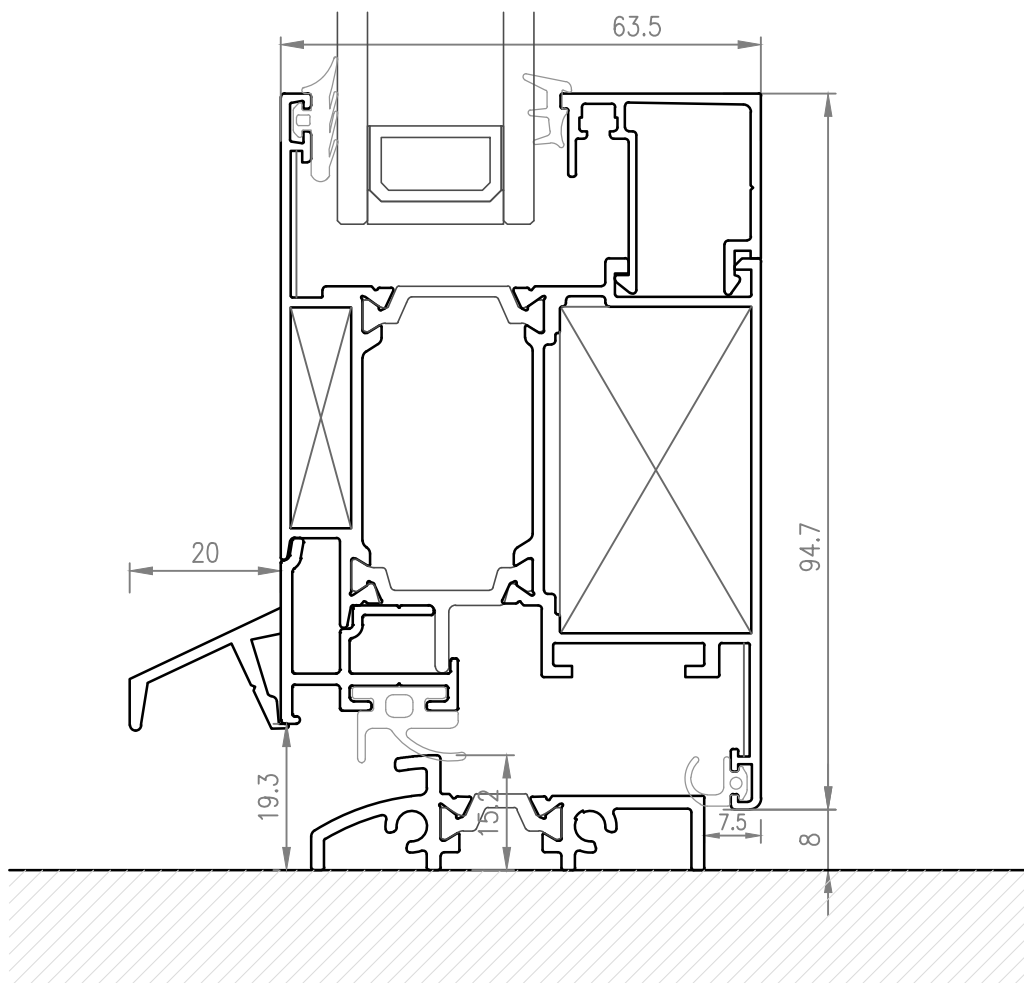

### Telaio Z

tipologia Q/Q

# tipologia Q/Q

ANTE  
FINESTRA

TELAIO

**ACCOPPIMENTO PROFILO-VETRO-FERMAVETRO-GUARNIZIONI**

Serie	vetro mm	profilo	fermavetro	guarn. esterna vetro	guarn. interna vetro
<b>M9660</b>	28	telaio	M9312	200-06-860-01	200-08-007-01
	34	telaio	M19697	200-06-860-01	200-08-005-01
	38	telaio	M19695	200-06-860-01	200-08-005-01
	44	telaio	-----	-----	-----
	48	telaio	-----	-----	-----
52mm	52	telaio	-----	-----	-----
	28	anta M19670	M9112	200-06-860-01	200-08-007-01
	34	anta M19670	-----	-----	-----
	38	anta M19670	-----	-----	-----
	44	anta M19670	-----	-----	-----
arrotolata fermavetri arrotondati	48	anta M19670	-----	-----	-----
	52	anta M19670	-----	-----	-----
	28	anta M19674	M11452	200-06-860-01	200-08-005-01
59,5mm	34	anta M19674	M11451	200-06-860-01	200-08-004-01
	38	anta M19674	M9312	200-06-860-01	200-08-004-01
	44	anta M19674	M19695	200-06-860-01	200-08-006-01
	48	anta M19674	-----	-----	-----
	52	anta M19674	-----	-----	-----