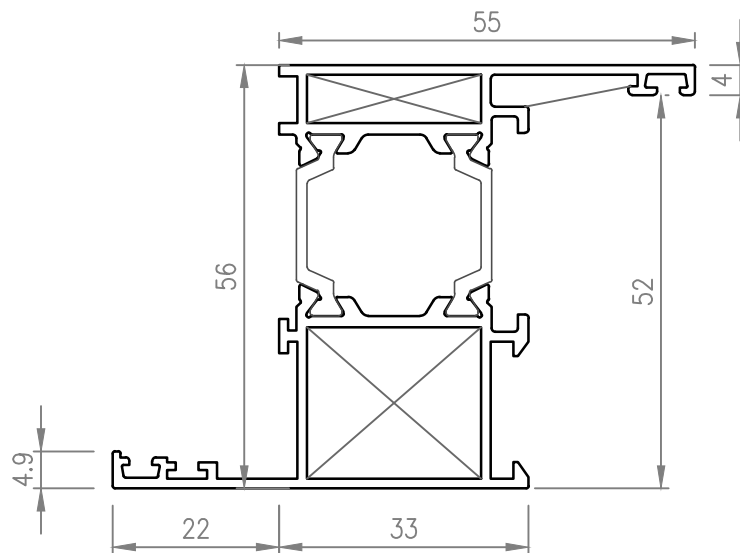

### Telaio L

### Telaio Z

tipologia Q/Q

# tipologia Q/Q

ANTE  
FINESTRA

TELAIO

**ACCOPPIMENTO PROFILO-VETRO-FERMAVETRO-GUARNIZIONI**

Serie	vetro mm	profilo	fermavetro	guarn. esterna vetro	guarn. interna vetro
<b>M9660</b>	28	telaio	M9312	200-06-860-01	200-08-007-01
	34	telaio	M19697	200-06-860-01	200-08-005-01
	38	telaio	M19695	200-06-860-01	200-08-005-01
	44	telaio	-----	-----	-----
	48	telaio	-----	-----	-----
52mm	52	telaio	-----	-----	-----
	28	anta M19670	M9112	200-06-860-01	200-08-007-01
	34	anta M19670	-----	-----	-----
	38	anta M19670	-----	-----	-----
	44	anta M19670	-----	-----	-----
arrotolata fermavetri arrotondati	48	anta M19670	-----	-----	-----
	52	anta M19670	-----	-----	-----
	28	anta M19674	M11452	200-06-860-01	200-08-005-01
59,5mm	34	anta M19674	M11451	200-06-860-01	200-08-004-01
	38	anta M19674	M9312	200-06-860-01	200-08-004-01
	44	anta M19674	M19695	200-06-860-01	200-08-006-01
	48	anta M19674	-----	-----	-----
	52	anta M19674	-----	-----	-----