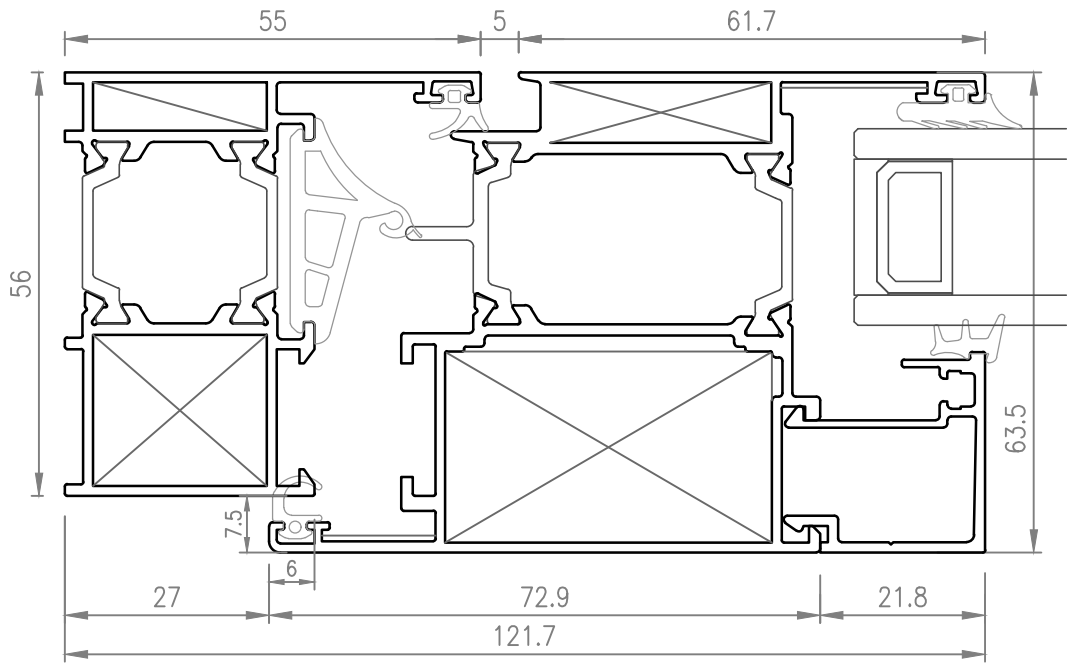

### Telaio Z

tipologia Q/Q

# tipologia Q/Q

ANTE  
FINESTRA

TELAIO

**ACCOPPIMENTO PROFILO-VETRO-FERMAVETRO-GUARNIZIONI**

Serie	vetro mm	profilo	fermavetro	guarn. esterna vetro	guarn. interna vetro
<b>M9660</b>	28	telaio	M9312	200-06-860-01	200-08-007-01
	34	telaio	M19697	200-06-860-01	200-08-005-01
	38	telaio	M19695	200-06-860-01	200-08-005-01
	44	telaio	-----	-----	-----
	48	telaio	-----	-----	-----
52mm	52	telaio	-----	-----	-----
	28	anta M19670	M9112	200-06-860-01	200-08-007-01
	34	anta M19670	-----	-----	-----
	38	anta M19670	-----	-----	-----
	44	anta M19670	-----	-----	-----
arrotolata fermavetri arrotondati	48	anta M19670	-----	-----	-----
	52	anta M19670	-----	-----	-----
	28	anta M19674	M11452	200-06-860-01	200-08-005-01
59,5mm	34	anta M19674	M11451	200-06-860-01	200-08-004-01
	38	anta M19674	M9312	200-06-860-01	200-08-004-01
	44	anta M19674	M19695	200-06-860-01	200-08-006-01
	48	anta M19674	-----	-----	-----
	52	anta M19674	-----	-----	-----