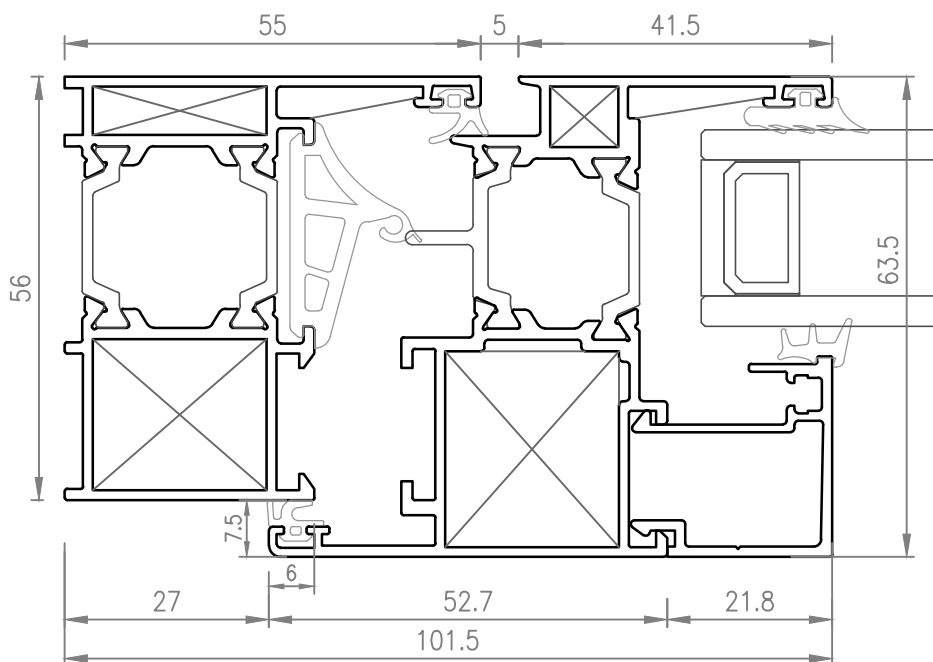

### Telaio L

### Telaio Z

tipologia Q/Q

# tipologia Q/Q

ANTE  
FINESTRA

TELAIO

**ACCOPPIMENTO PROFILO-VETRO-FERMAVETRO-GUARNIZIONI**

Serie	vetro mm	profilo	fermavetro	guarn. esterna vetro	guarn. interna vetro
<b>M9660</b>	28	telaio	M9312	200-06-860-01	200-08-007-01
	34	telaio	M19697	200-06-860-01	200-08-005-01
	38	telaio	M19695	200-06-860-01	200-08-005-01
	44	telaio	-----	-----	-----
	48	telaio	-----	-----	-----
52mm	52	telaio	-----	-----	-----
	28	anta M19670	M9112	200-06-860-01	200-08-007-01
	34	anta M19670	-----	-----	-----
	38	anta M19670	-----	-----	-----
	44	anta M19670	-----	-----	-----
arrotolata fermavetri arrotondati	48	anta M19670	-----	-----	-----
	52	anta M19670	-----	-----	-----
	28	anta M19674	M11452	200-06-860-01	200-08-005-01
59,5mm	34	anta M19674	M11451	200-06-860-01	200-08-004-01
	38	anta M19674	M9312	200-06-860-01	200-08-004-01
	44	anta M19674	M19695	200-06-860-01	200-08-006-01
	48	anta M19674	-----	-----	-----
	52	anta M19674	-----	-----	-----