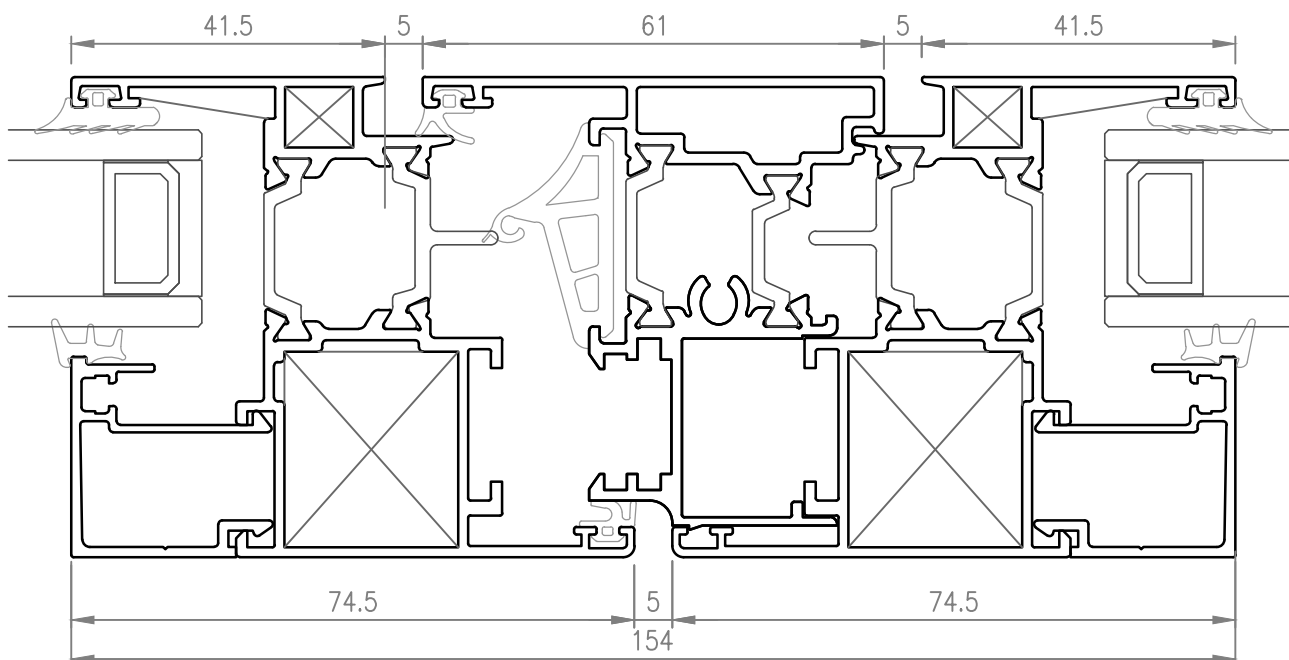

### Telaio L

### Telaio Z

tipologia Q/Q

# tipologia Q/Q

ANTE  
FINESTRA

TELAIO

**ACCOPPIMENTO PROFILO-VETRO-FERMAVETRO-GUARNIZIONI**

Serie	vetro mm	profilo	fermavetro	guarn. esterna vetro	guarn. interna vetro
<b>M9660</b>	28	telaio	M9312	200-06-860-01	200-08-007-01
	34	telaio	M19697	200-06-860-01	200-08-005-01
	38	telaio	M19695	200-06-860-01	200-08-005-01
	44	telaio	-----	-----	-----
	48	telaio	-----	-----	-----
52mm	52	telaio	-----	-----	-----
	28	anta M19670	M9112	200-06-860-01	200-08-007-01
	34	anta M19670	-----	-----	-----
	38	anta M19670	-----	-----	-----
	44	anta M19670	-----	-----	-----
arrotolata fermavetri arrotondati	48	anta M19670	-----	-----	-----
	52	anta M19670	-----	-----	-----
	28	anta M19674	M11452	200-06-860-01	200-08-005-01
59,5mm	34	anta M19674	M11451	200-06-860-01	200-08-004-01
	38	anta M19674	M9312	200-06-860-01	200-08-004-01
	44	anta M19674	M19695	200-06-860-01	200-08-006-01
	48	anta M19674	-----	-----	-----
	52	anta M19674	-----	-----	-----