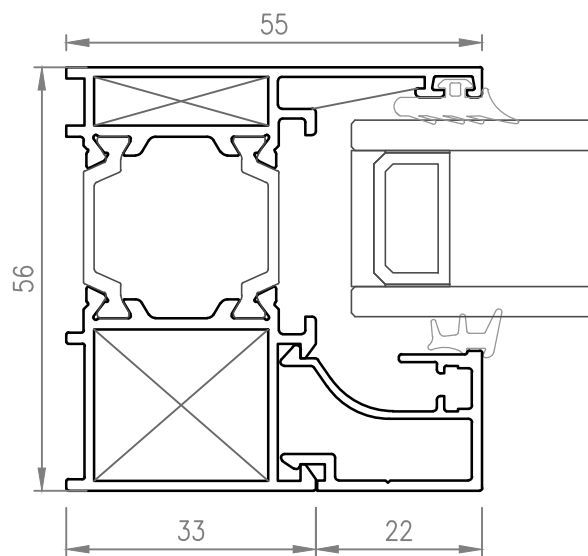

### Telaio Z

tipologia Q/Q

# tipologia Q/Q

ANTE  
FINESTRA

TELAIO

**ACCOPPIMENTO PROFILO-VETRO-FERMAVETRO-GUARNIZIONI**

Serie	vetro mm	profilo	fermavetro	guarn. esterna vetro	guarn. interna vetro
<b>M9660</b>	28	telaio	M9312	200-06-860-01	200-08-007-01
	34	telaio	M19697	200-06-860-01	200-08-005-01
	38	telaio	M19695	200-06-860-01	200-08-005-01
	44	telaio	-----	-----	-----
	48	telaio	-----	-----	-----
52mm	52	telaio	-----	-----	-----
	28	anta M19670	M9112	200-06-860-01	200-08-007-01
	34	anta M19670	-----	-----	-----
	38	anta M19670	-----	-----	-----
	44	anta M19670	-----	-----	-----
arrotolata fermavetri arrotondati	48	anta M19670	-----	-----	-----
	52	anta M19670	-----	-----	-----
	28	anta M19674	M11452	200-06-860-01	200-08-005-01
59,5mm	34	anta M19674	M11451	200-06-860-01	200-08-004-01
	38	anta M19674	M9312	200-06-860-01	200-08-004-01
	44	anta M19674	M19695	200-06-860-01	200-08-006-01
	48	anta M19674	-----	-----	-----
	52	anta M19674	-----	-----	-----