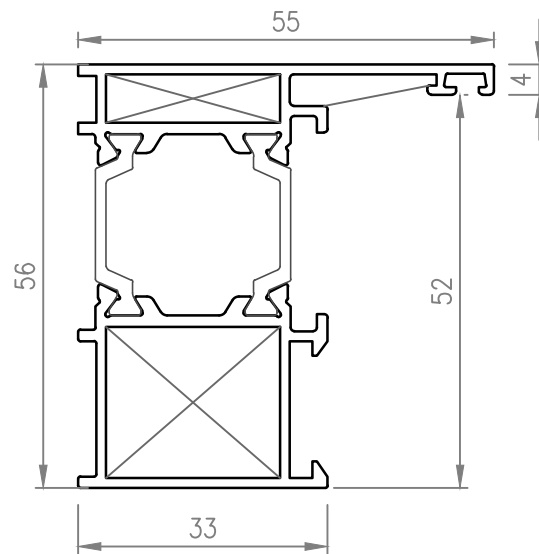

### Telaio L

### Telaio Z

tipologia Q/Q

# tipologia Q/Q

ANTE  
FINESTRA

TELAIO

**ACCOPPIMENTO PROFILO-VETRO-FERMAVETRO-GUARNIZIONI**

Serie	vetro mm	profilo	fermavetro	guarn. esterna vetro	guarn. interna vetro
<b>M9660</b>	28	telaio	M9312	200-06-860-01	200-08-007-01
	34	telaio	M19697	200-06-860-01	200-08-005-01
	38	telaio	M19695	200-06-860-01	200-08-005-01
	44	telaio	-----	-----	-----
	48	telaio	-----	-----	-----
52mm	52	telaio	-----	-----	-----
	28	anta M19670	M9112	200-06-860-01	200-08-007-01
	34	anta M19670	-----	-----	-----
	38	anta M19670	-----	-----	-----
	44	anta M19670	-----	-----	-----
arrotolata fermavetri arrotondati	48	anta M19670	-----	-----	-----
	52	anta M19670	-----	-----	-----
	28	anta M19674	M11452	200-06-860-01	200-08-005-01
59,5mm	34	anta M19674	M11451	200-06-860-01	200-08-004-01
	38	anta M19674	M9312	200-06-860-01	200-08-004-01
	44	anta M19674	M19695	200-06-860-01	200-08-006-01
	48	anta M19674	-----	-----	-----
	52	anta M19674	-----	-----	-----