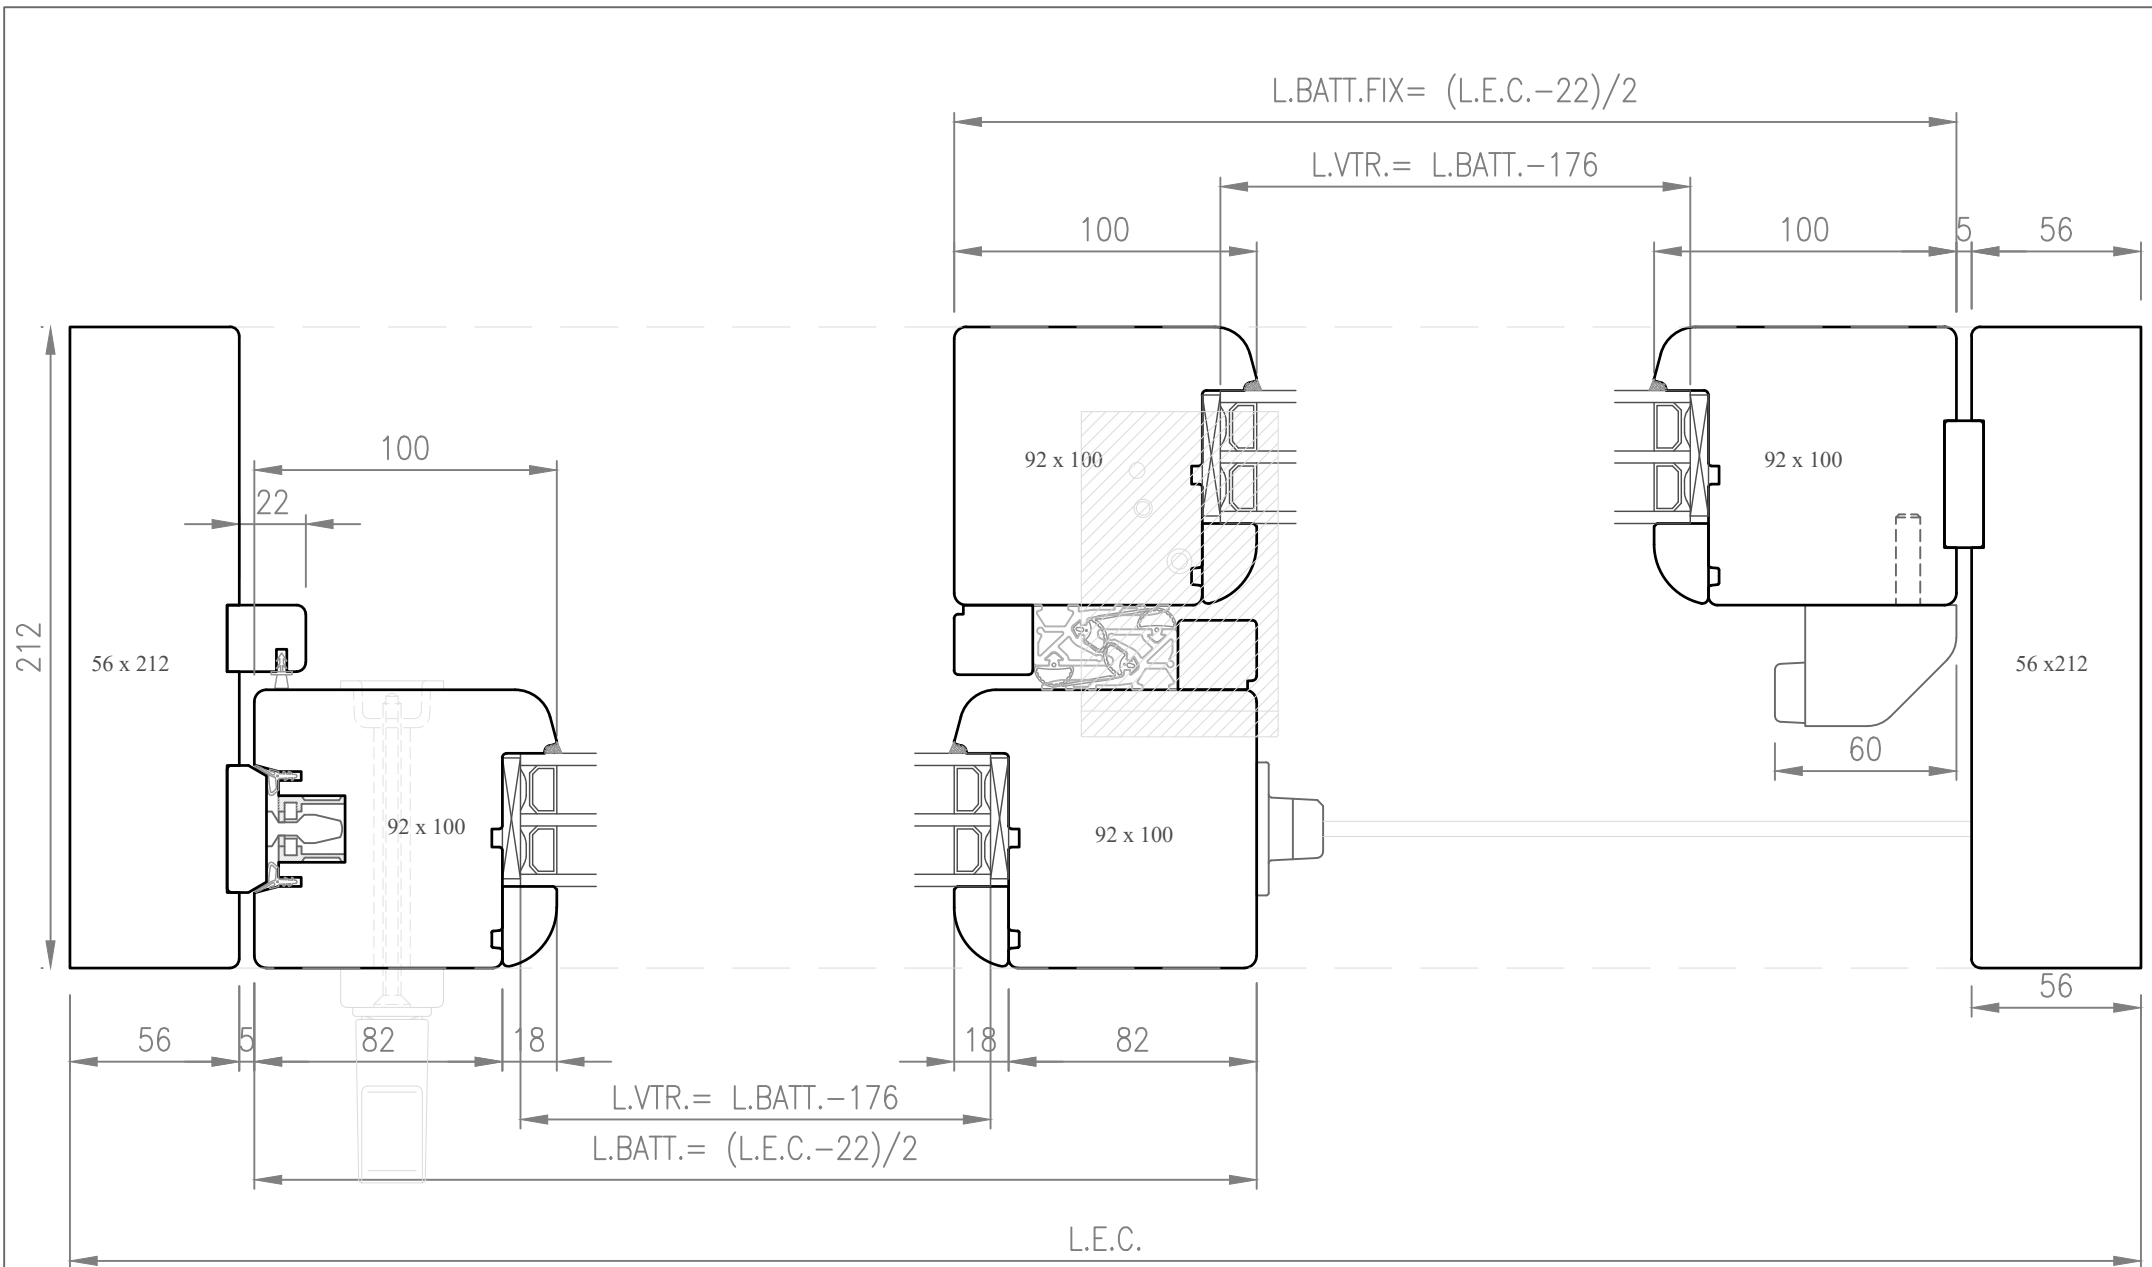

Data: 07.01.2014  
 Rev.: 01 Data: 01.10.2018  
 Scala: 1:2,5 A4

NODO ORIZZONTALE SCORREVOLE ALZANTE CON  
 SOGLIA "BASE"

Profilo: <b>OVER 92</b>	<b>01</b>
File: OVER 92-NAS	

Data: 07.01.2014  
 Rev.: 01 Data: 01.10.2018  
 Scala: 1:2,5 A4

NODO ORIZZONTALE SCORREVOLE ALZANTE CON  
 SOGLIA "CLIMATECH"

Profilo: <b>OVER 92</b>	<b>03</b>
File: OVER 92-NAS	