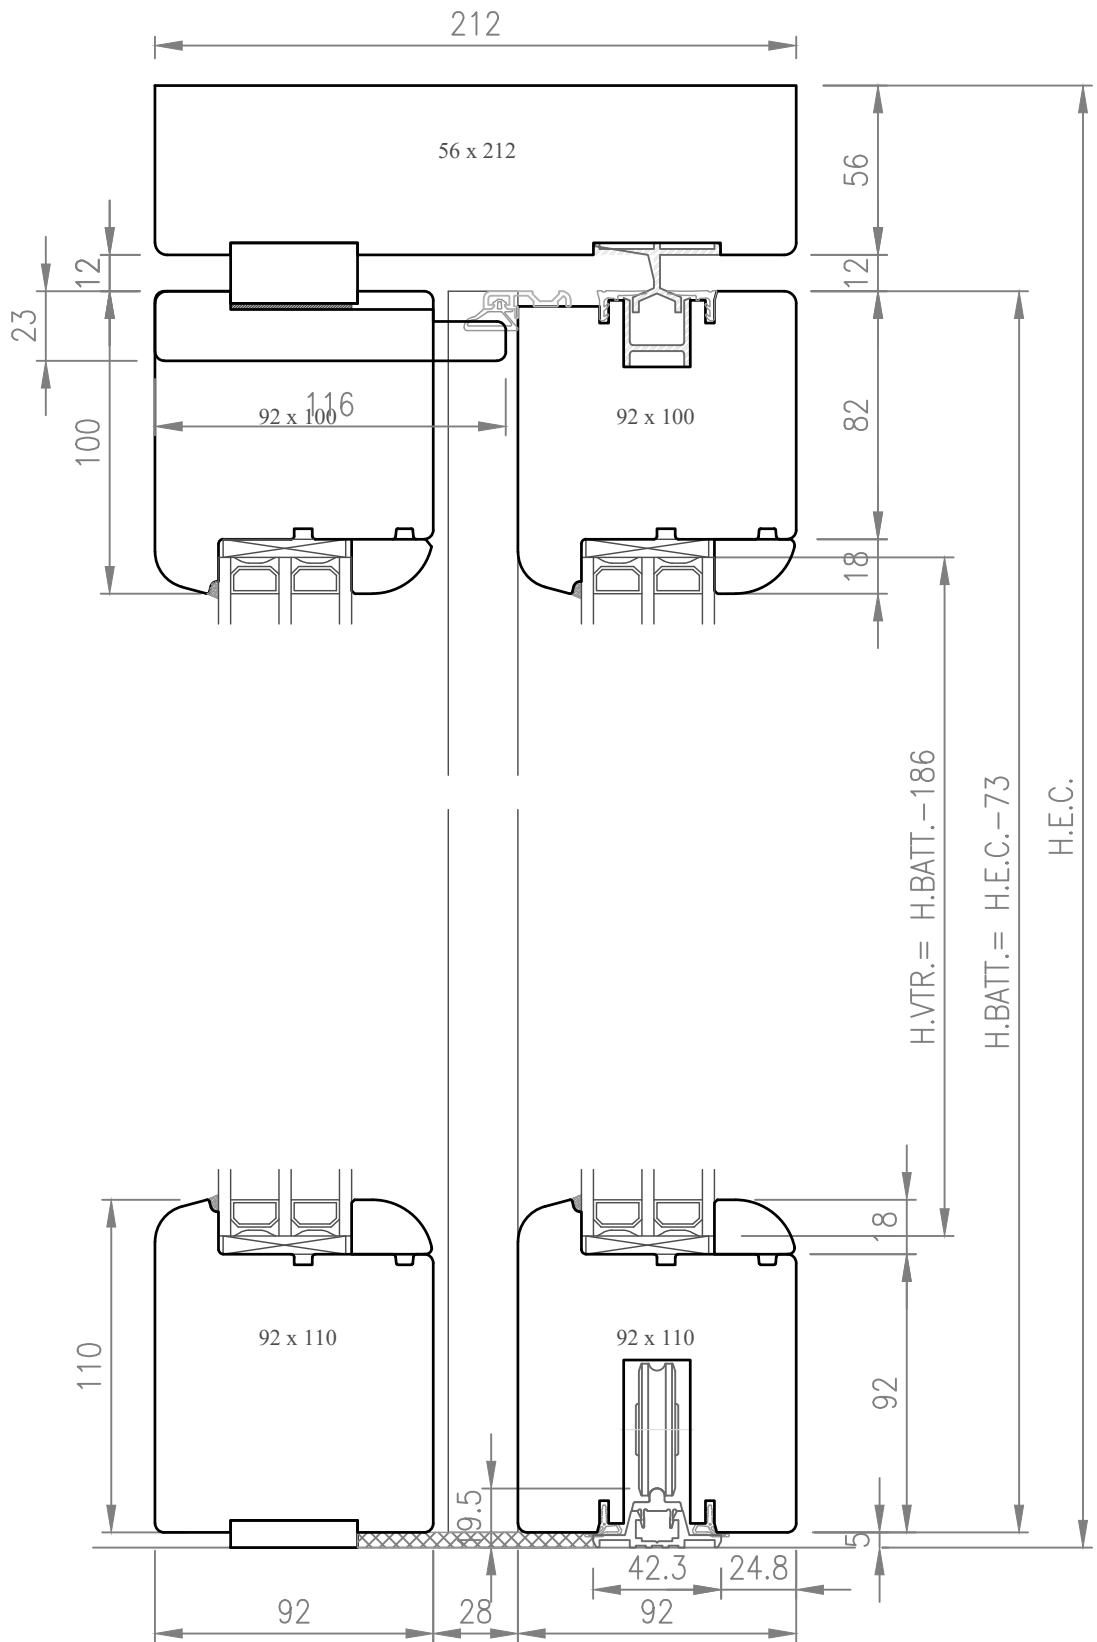

Data: 07.01.2014  
 Rev.: 01 Data: 01.10.2018  
 Scala: 1:2,5 A4

NODO ORIZZONTALE SCORREVOLE ALZANTE CON  
 SOGLIA "BASE"

Profilo: <b>OVER 92</b>	<b>01</b>
File: OVER 92-NAS	

Data: 07.01.2014  
 Rev.: 01 Data: 01.10.2018  
 Scala: 1:2,5 A4

NODO ORIZZONTALE SCORREVOLE ALZANTE CON  
 SOGLIA "CLIMATECH"

Profilo: <b>OVER 92</b>	<b>03</b>
File: OVER 92-NAS	