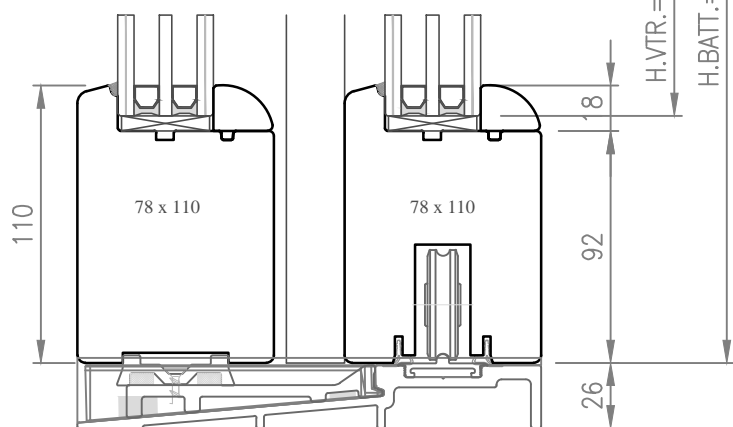

 Italian windows design	Data: 01.08.2019	<b>NODO ORIZZONTALE SCORREVOLE ALZANTE CON SOGLIA "BASE"</b>	Profilo: <b>OVER 78</b>	<b>01</b>
	Rev.: 00 Data: *		File: OVER 78-NAS	
	Scala: 1:2,5		A4	

 Italian windows design	Data: 01.08.2019		<b>NODO ORIZZONTALE SCORREVOLE ALZANTE CON SOGLIA "CLIMATECH"</b>	Profilo:	<b>03</b>
	Rev.: 00	Data: *		<b>OVER 78</b>	
	Scala: 1:2,5	A4		File: OVER 78-NAS	

SOGLIA CLIMATECH 29mm

SOGLIA CLIMATECH 39mm