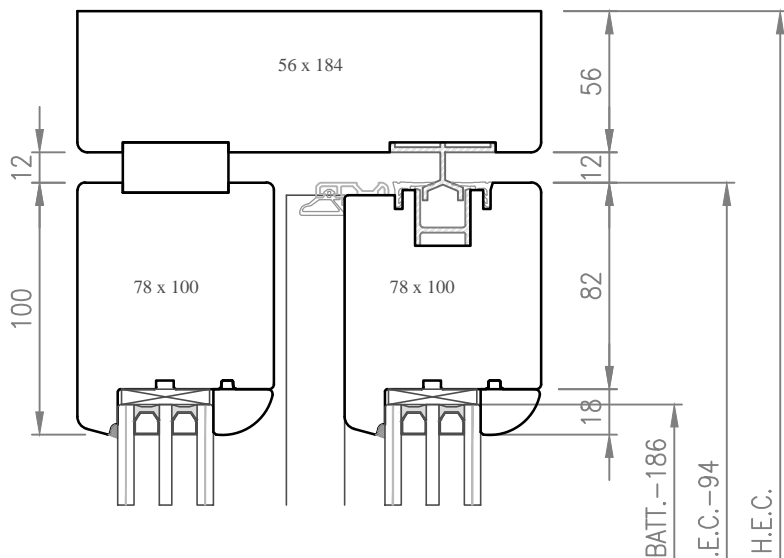

 Italian windows design	Data: 01.08.2019	<b>NODO ORIZZONTALE SCORREVOLE ALZANTE CON SOGLIA "BASE"</b>	Profilo: <b>OVER 78</b>	<b>01</b>
	Rev.: 00 Data: *		File: OVER 78-NAS	
	Scala: 1:2,5		A4	

 Italian windows design	Data: 01.08.2019		<b>NODO ORIZZONTALE SCORREVOLE ALZANTE CON SOGLIA "CLIMATECH"</b>	Profilo:	<b>03</b>
	Rev.: 00	Data: *		<b>OVER 78</b>	
	Scala: 1:2,5	A4		File: OVER 78-NAS	

SOGLIA CLIMATECH 29mm

SOGLIA CLIMATECH 39mm