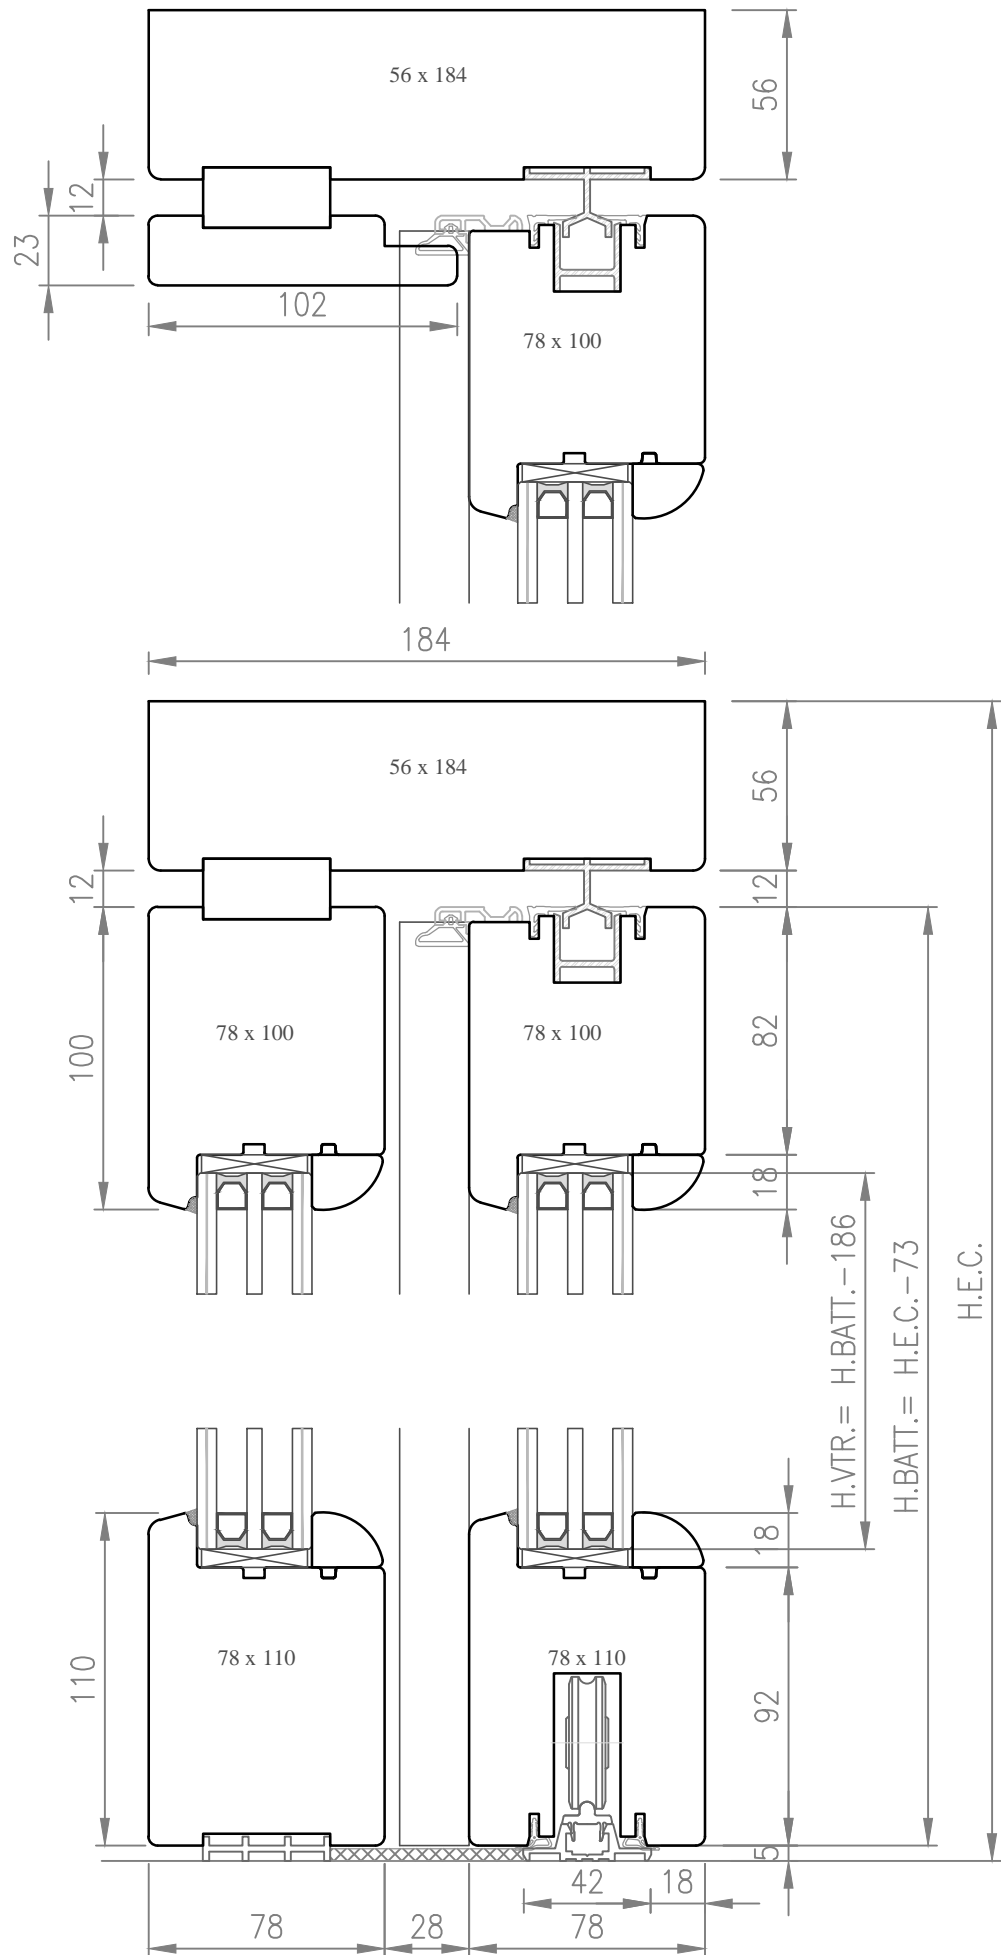

 Italian windows design	Data: 01.08.2019	<b>NODO ORIZZONTALE SCORREVOLE ALZANTE CON SOGLIA "BASE"</b>	Profilo: <b>OVER 78</b>	<b>01</b>
	Rev.: 00 Data: *		File: OVER 78-NAS	
	Scala: 1:2,5		A4	

 Italian windows design	Data: 01.08.2019		<b>NODO ORIZZONTALE SCORREVOLE ALZANTE CON SOGLIA "CLIMATECH"</b>	Profilo:	<b>03</b>
	Rev.: 00	Data: *		<b>OVER 78</b>	
	Scala: 1:2,5	A4		File: OVER 78-NAS	

SOGLIA CLIMATECH 29mm

SOGLIA CLIMATECH 39mm