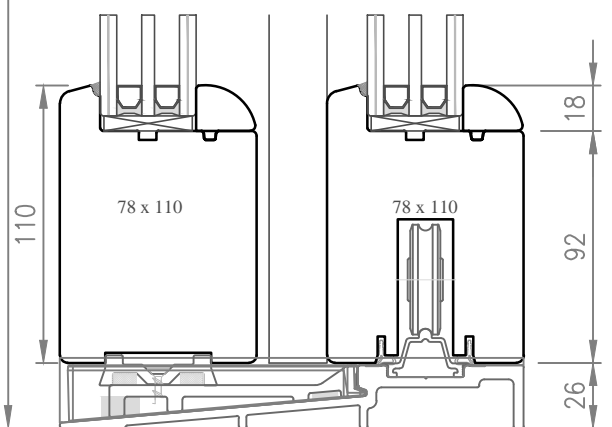

 Italian windows design	Data: 01.08.2019	<b>NODO ORIZZONTALE SCORREVOLE ALZANTE CON SOGLIA "BASE"</b>	Profilo: <b>OVER 78</b>	<b>01</b>
	Rev.: 00 Data: *		File: OVER 78-NAS	
	Scala: 1:2,5		A4	

 Italian windows design	Data: 01.08.2019		<b>NODO ORIZZONTALE SCORREVOLE ALZANTE CON SOGLIA "CLIMATECH"</b>	Profilo:	<b>03</b>
	Rev.: 00	Data: *		<b>OVER 78</b>	
	Scala: 1:2,5	A4		File: OVER 78-NAS	

SOGLIA CLIMATECH 29mm

SOGLIA CLIMATECH 39mm