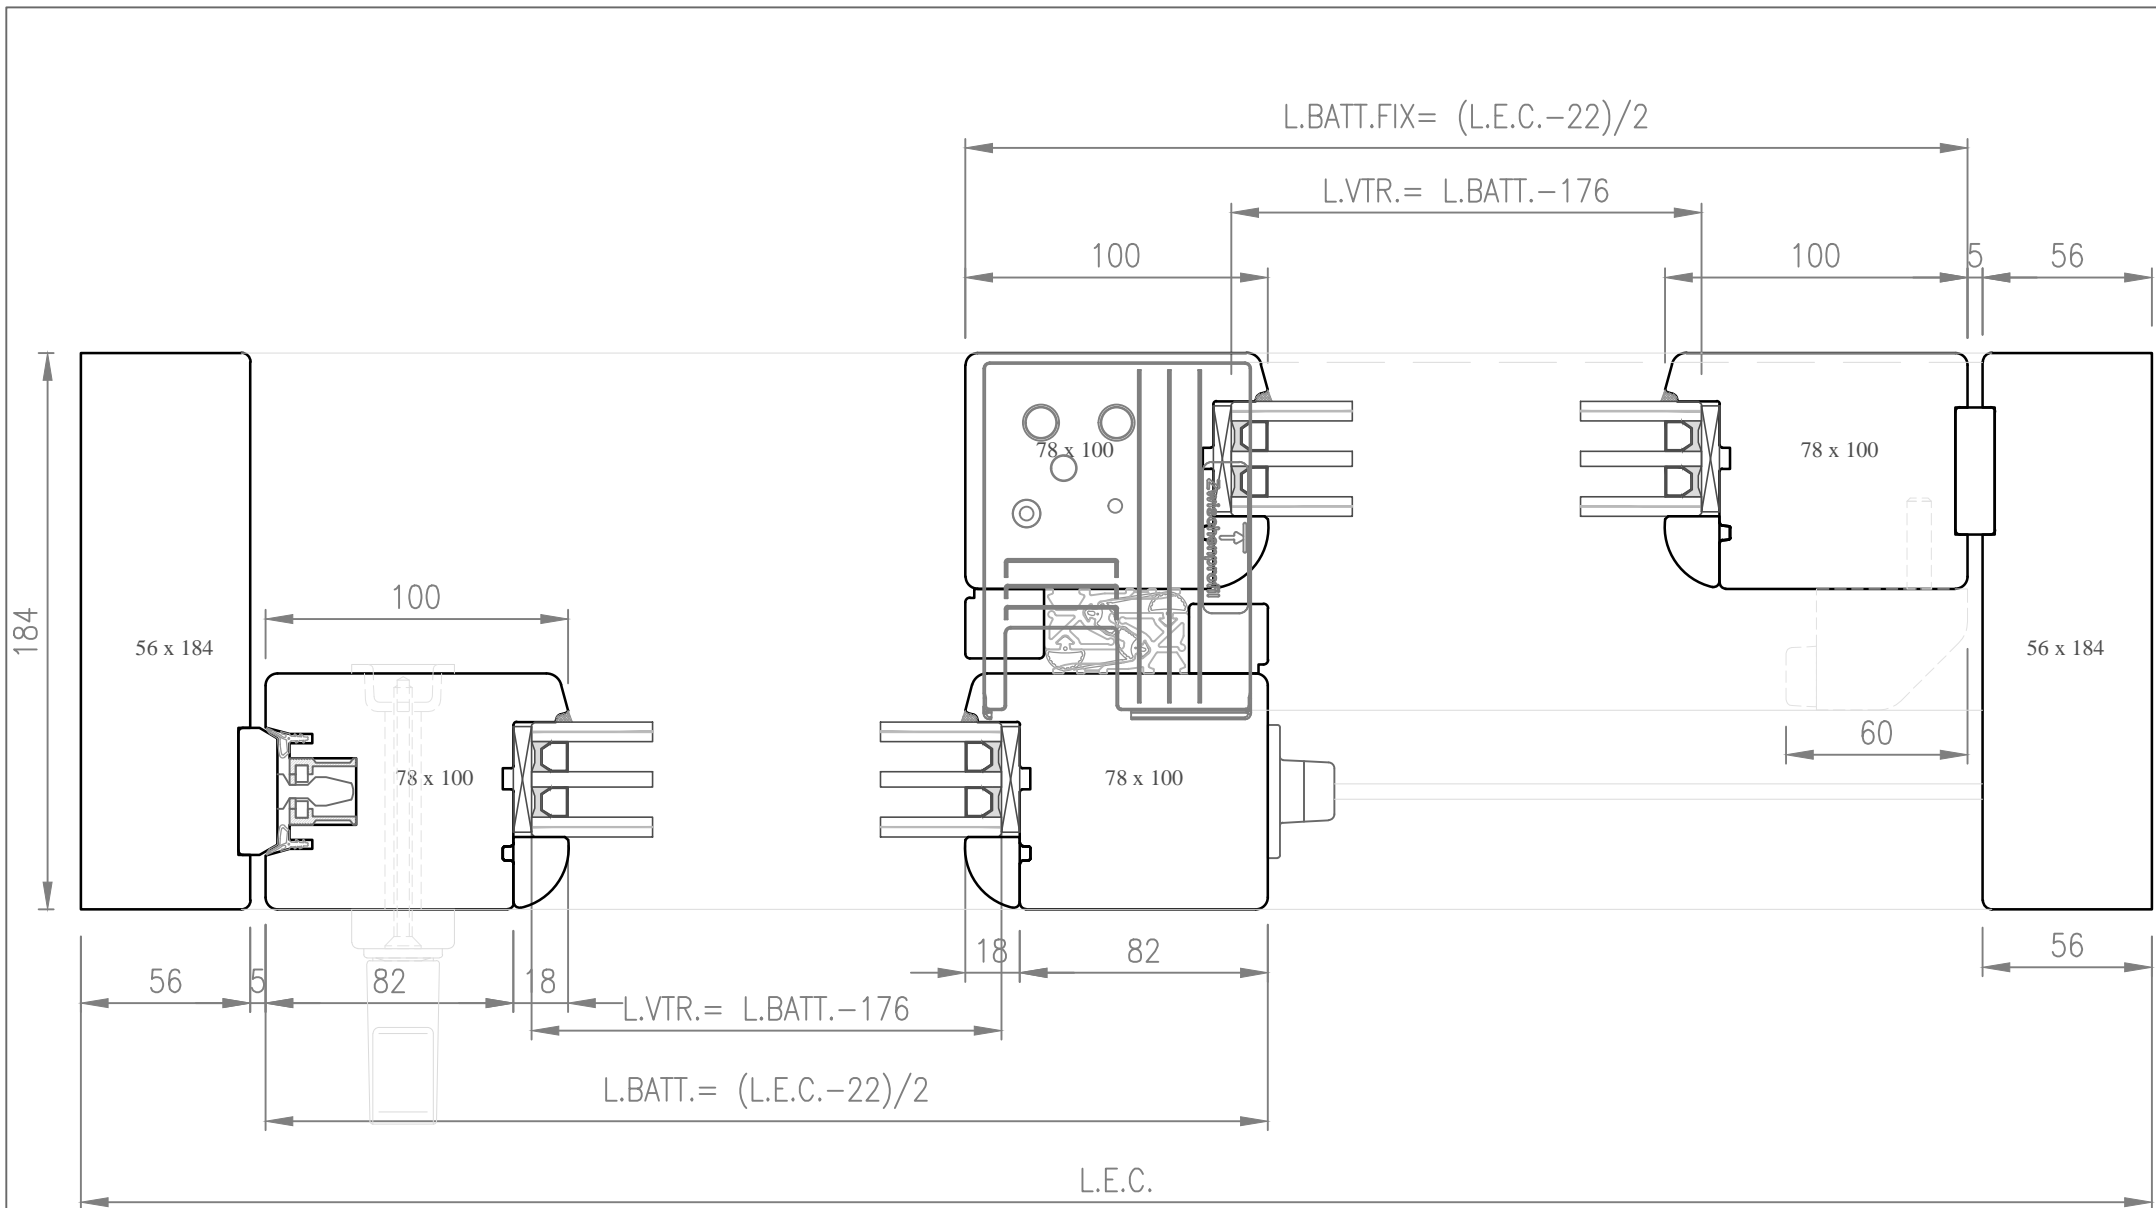

 Italian windows design	Data: 01.08.2019	<b>NODO ORIZZONTALE SCORREVOLE ALZANTE CON SOGLIA "BASE"</b>	Profilo: <b>OVER 78</b>	<b>01</b>
	Rev.: 00 Data: *		File: OVER 78-NAS	
	Scala: 1:2,5		A4	

 Italian windows design	Data: 01.08.2019		<b>NODO ORIZZONTALE SCORREVOLE ALZANTE CON SOGLIA "CLIMATECH"</b>	Profilo:	<b>03</b>
	Rev.: 00	Data: *		<b>OVER 78</b>	
	Scala: 1:2,5	A4		File: OVER 78-NAS	

SOGLIA CLIMATECH 29mm

SOGLIA CLIMATECH 39mm