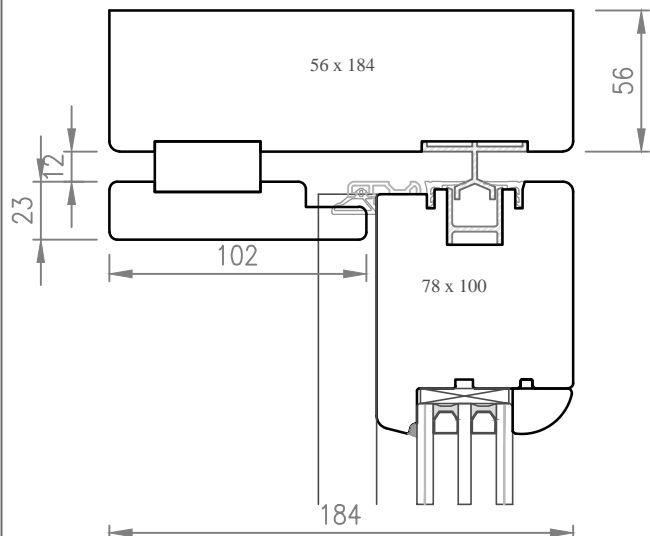

 Italian windows design	Data: 01.08.2019	<b>NODO ORIZZONTALE SCORREVOLE ALZANTE CON SOGLIA "BASE"</b>	Profilo: <b>OVER 78</b>	<b>01</b>
	Rev.: 00 Data: *		File: OVER 78-NAS	
	Scala: 1:2,5		A4	

 Italian windows design	Data: 01.08.2019		<b>NODO ORIZZONTALE SCORREVOLE ALZANTE CON SOGLIA "CLIMATECH"</b>	Profilo:	<b>03</b>
	Rev.: 00	Data: *		<b>OVER 78</b>	
	Scala: 1:2,5	A4		File: OVER 78-NAS	

SOGLIA CLIMATECH 29mm

SOGLIA CLIMATECH 39mm